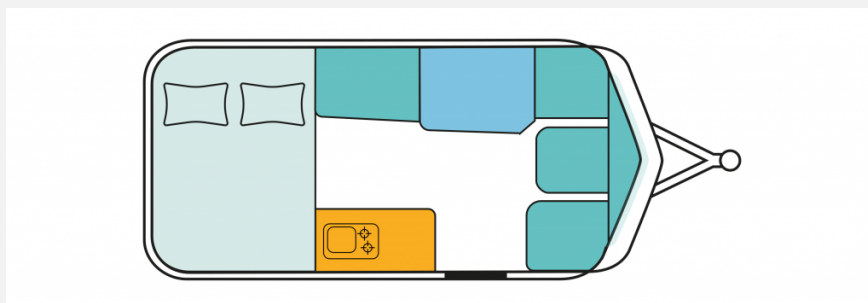

## Hymer Eriba Touring 530

**36.509,- €**

MwSt. ausweisbar

Fahrzeug

Grundriss

Technische Daten

<b>Modell-/Baujahr</b>	2024
<b>Anzahl Schlafplätze</b>	3
<b>Gesamtlänge</b>	599 cm
<b>Gesamtbreite</b>	210 cm
<b>Höhe</b>	227 cm
<b>Innenhöhe</b>	195 cm
<b>techn. zul. Gesamtmasse</b>	1400 kg
<b>Infrastruktur</b>	Küche WC
<b>Liegeflächen</b>	Bug (98/94 x 198) Heck (140 x 198)
<b>Steckdosen 230V</b>	3
	Mittelsitzgruppe
	Doppel-/franz. Bett

## Beschreibung

- Komfort-Paket (Fliegenschutz-Rolltür (gesamte Türhöhe), bedienfreundlich durch seitliche Führung, Komfort-Plissee-Rollos, Steckdosenpaket (2 x 230 V Steckdosen und 1 x USB-Doppelsteckdose), Abfalleimer in Eingangstür integriert, Spülenabdeckung mit Schneidebrett für Edelstahlspüle, Zusätzlicher Vergrößerungsspiegel mit Magnethalterung)
- Autarkpaket (95 Ah AGM-Aufbaubatterie, Ladegerät mit integriertem Booster und Ladestandsanzeige)
- Stoffkombination Hampton für Ausstattungslinie Legend
- Auflastung auf 1.400 kg
- Seitenwände, Bug und Heck in Glattblech, Farbe White Silver
- Deichsel-Fahrradträger Thule Caravan Superb für zwei Fahrräder, max. Traglast 50 kg
- Dachmarkise Thule Omnistor 6300 mit integriertem LED-Licht und Adapter, Gehäuse weiß, 325 x 250 cm (erweiterbar mit Sicht-, Wind- und Regenschutz)
- Außenstauraumklappe Heck in Fahrtrichtung links, 80 x 35 cm
- Außenstauraumklappe Heck in Fahrtrichtung rechts, 80 x 35 cm
- Steinschlagschutzblech
- Ambientelicht XL mit indirektem Licht oberhalb der Dachstauschränke und zwei zusätzliche ERIBA Multifunktions-Akkuleuchten
- Warmluftverteilung mit elektrischem Gebläse (12 V)
- 30 l Frischwassertank mit Füllstandsanzeige
- Elektrischer Warmwasserboiler mit 5 l Wasserinhalt (300 Watt)
- ERIBA Original Spannbettlaken, Farbe grau