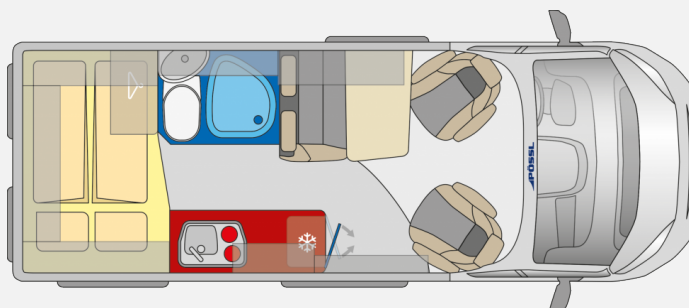

Exposé

Pössl D-Line 2WIN S Plus Messektion UVP 65.385,-

55.790,- €

MwSt. ausweisbar

Fahrzeug

Grundriss

Technische Daten

Modell-/Baujahr	2024
Anzahl der Achsen	2
Leistung	121 KW / 165 PS
Basisfahrzeug	Citroen Jumper
Motordetails	2.2 l BlueHDI; Euro 6D
Getriebe	Schaltgetriebe
Antriebsart	Frontantrieb
Anzahl Schlafplätze	3
Gesamtlänge	600 cm
Gesamtbreite	205 cm
Höhe	258 cm
Innenhöhe	191 cm
Aufbauart	Campervan
techn. zul. Gesamtmasse	3500 kg
Auflastung	3500 kg
Infrastruktur	Küche WC
Liegeflächen	Seite (180x70) Heck (196x155/142)
Sitze mit Gurt	4
Kraftstoff	Diesel
Heizung	Truma Combi 4
Kühlschrankvolumen	100 l
Gefriervolumen	8 l
Wasservorrat	100 l
Abwassertankvolumen	92 l
Batterie	95 Ah
Polster	Serie Plus: Silver
Farbe	grau
	Doppel-/franz. Bett

Sonderausstattung:

- 3,5t Light auf 3,5t Heavy
- Elegance-Ausführung (Holdekor Dakota Eiche mit Ambientklappe)
- Artense-Grau metallic
- Traction+
- Unterfahrschutz
- Verkehrsschilderkennung inkl. Spurhalteassistent und Fernlichtumschaltung und Notbremsassistent
- Bettverbreiterung für Sitzgruppe inkl. Alternativtisch
- Bordbatterie zusätzlich 95AH
- Elektropaket für Aufbau - USB/230V-Steckdosen
- Elektropaket II - USB-Steckdose, Heck-Stauraum-Beleuchtung
- Kamera für Rückfahrfunktion
- SAT-Anlage Vorbereitung
- Vorbereitung Flachbildschirm (Bildschirmhalter)
- Truma Bedienteil CP Plus
- Gas - Duo Control CS