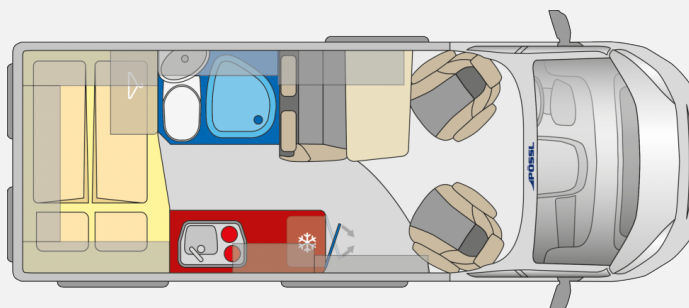

Exposé

Pössl D-Line 2WIN S Plus Messeaktion UVP 65.385,-

55.790,- €

MwSt. ausweisbar

Fahrzeug

Grundriss

Technische Daten

Modell-/Baujahr	2024
Anzahl der Achsen	2
Leistung	121 KW / 165 PS
Basisfahrzeug	Citroen Jumper
Motordetails	2.2 l BlueHDI; Euro 6D
Getriebe	Schaltgetriebe
Antriebsart	Frontantrieb
Anzahl Schlafplätze	3
Gesamtlänge	600 cm
Gesamtbreite	205 cm
Höhe	258 cm
Innenhöhe	191 cm
Aufbauart	Campervan
techn. zul. Gesamtmasse	3500 kg
Auflastung	3500 kg
Infrastruktur	Küche WC
Liegeflächen	Seite (180x70) Heck (196x155/142)
Sitze mit Gurt	4
Kraftstoff	Diesel
Heizung	Truma Combi 4
Kühlschrankvolumen	100 l
Gefriervolumen	8 l
Wasservorrat	100 l
Abwassertankvolumen	92 l
Batterie	95 Ah
Polster	Serie Plus: Silver
Farbe	grau
	Doppel-/franz. Bett

Sonderausstattung:

- 3,5t Light auf 3,5t Heavy
- Elegance-Ausführung (Holdekor Dakota Eiche mit Ambientklappe)
- Artense-Grau metallic
- Traction+
- Unterfahrschutz
- Verkehrsschilderkennung inkl. Spurhalteassistent und Fernlichtumschaltung und Notbremsassistent
- Bettverbreiterung für Sitzgruppe inkl. Alternativtisch
- Bordbatterie zusätzlich 95AH
- Elektropaket für Aufbau - USB/230V-Steckdosen
- Elektropaket II - USB-Steckdose, Heck-Stauraum-Beleuchtung
- Kamera für Rückfahrfunktion
- SAT-Anlage Vorbereitung
- Vorbereitung Flachbildschirm (Bildschirmhalter)
- Truma Bedienteil CP Plus
- Gas - Duo Control CS