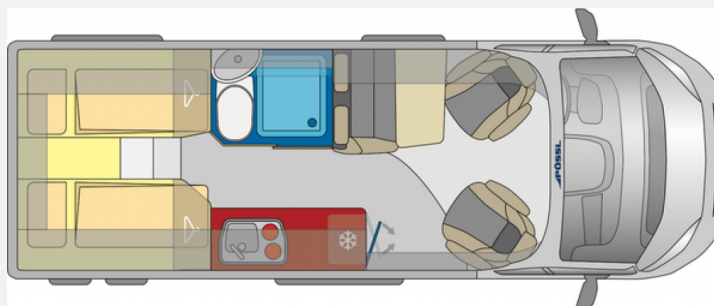

Exposé

Pössl Trenta 640 Messeaktion UVP 81.569,-

72.790,- €

MwSt. ausweisbar

Fahrzeug

Grundriss

Technische Daten

Modell-/Baujahr	2024
Anzahl der Achsen	2
Leistung	131 KW / 178 PS
Basisfahrzeug	FIAT Ducato
Motordetails	2.2 l Multijet; Euro 6D
Getriebe	Automatik
Antriebsart	Frontantrieb
Anzahl Schlafplätze	3
Gesamtlänge	636 cm
Gesamtbreite	205 cm
Höhe	258 cm
Innenhöhe	191 cm
Aufbauart	Campervan
techn. zul. Gesamtmasse	3500 kg
Auflastung	3500 kg
Infrastruktur	Küche WC
Liegeflächen	Seite (180x70) Heck (190/177x190)
Sitze mit Gurt	4
Kraftstoff	Diesel
Heizung	Truma Combi 4
Kühlschrankvolumen	100 l
Gefriervolumen	8 l
Wasservorrat	100 l
Abwassertankvolumen	92 l
Batterie	95 Ah
Polster	Pacco
Farbe	grau
	Einzelbett

(Aktion ist im Angebotspreis bereits berücksichtigt).

Sonderausstattung:

- Automatikgetriebe (9-Gang Wandlerautomatik)
- Auflastung 3,5t Light auf 3,5t Maxi
- Grigio Ferro metallic
- Alufelgen "Maxi" 16 Zoll
- Digitales Cockpit
- Klimaautomatik
- Kühlergrill glanzschwarz
- LED-Scheinwerfer (Tagfahrlicht, Ablend- und Fernlicht, Blinker)
- Lederlenkrad
- Nebelscheinwerfer
- Notbrems-, Spurhalte-, Fernlichtassistent m. Schilderkennung, Licht-/Regensensor
- Scheinwerferrahmen schwarz
- Spiegel elektrisch anklappbar
- Traction+
- Bettverbreiterung für Sitzgruppe inkl. Alternativtisch
- Bordbatterie zusätzlich
- Deckenleuchte im Schlafraum
- Kamera für Rückfahrfunktion
- Lautsprecher im Aufbau
- SAT-Anlage Vorbereitung
- Solaranlage Vorbereitung
- Truma Bedienteil CP Plus
- Gas - Duo Control CS
- Abwassertank isoliert
- Fenster - Hecktüfenster
- Fenster - Rahmenfenster
- Fenster - Toilettenfenster
- Stoßfänger vorne in Wagenfarbe lackiert
- Elektropaket für Aufbau - USB/230V-Steckdosen
- Elektropaket II - USB-Steckdose, Heck-Stauraum-Beleuchtung