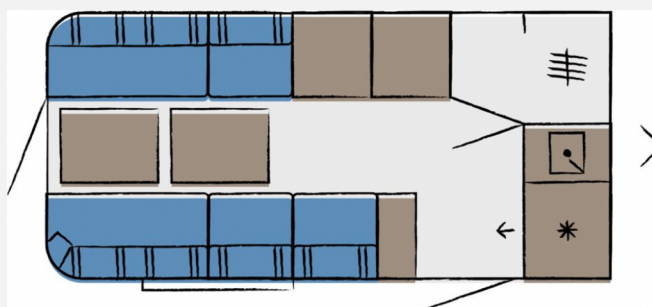

Exposé

Hobby Beachy 420

13.990,- €

MwSt. ausweisbar

Fahrzeug

Grundriss

Technische Daten

| | |
|----------------------------------|----------------|
| Modell-/Baujahr | 2023 |
| Erstzulassung | 07/2024 |
| TÜV | 07/2026 |
| Anzahl Schlafplätze | 2 |
| Gesamtlänge | 569 cm |
| Gesamtbreite | 217 cm |
| Höhe | 266 cm |
| Aufbaulänge | 432 cm |
| Masse in fahrber. Zustand | 815 kg |
| techn. zul. Gesamtmasse | 1200 kg |
| Zuladung | 385 kg |
| Auflastung | 1200 kg |
| Kühlschrankvolumen | 38.00 l |
| Wasservorrat | 13 l |
| Abwassertankvolumen | 13 l |
| Polster | Beachy |
| Steckdosen 230V | 3 |
| | Tageszulassung |

Beschreibung

- 1.200 kg Auflastung ohne technische Änderung
- Ordnungsbox aus Naturmaterial, faltbar, passend für Staufächer Hängeregal, Größe M, 2er-Set
- Ordnungsbox aus Naturmaterial, faltbar, passend für Staufächer Sideboard klein, Größe S, 2er-Set
- Ordnungsbox aus Naturmaterial, faltbar, passend für Staufächer Sideboard groß, Größe XL
- Ordnungsbox aus Naturmaterial, faltbar, passend für Staufächer Sitzbank, Größe L, 2er-Set
- Deichselstaukasten (Aluminium-Transportbox, witterungs- und temperaturbeständig)
- Tageszulassung