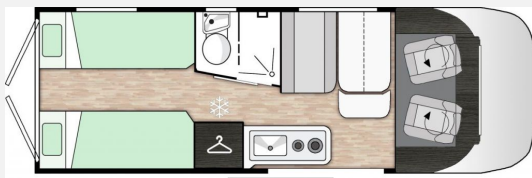

Beschreibung

AKTIONSPREIS statt 66.334,- jetzt 61.900,-

Sparen Sie 4.434,-

Benimar Benivan 160 Plus

- Panoramadachfenster Fahrerhaus
- Expedition grey
- Frachtanteil/KBA/Bordbatterie/Gasabnahme
- Alufelgen schwarz
- Radio und Rückfahrkamera
- Isoliermatte Fahrerhaus

Für weitere Fragen stehen wir Ihnen gern zur Verfügung. Wir freuen uns auf Ihren Besuch, Ihren Anruf oder auf Ihre E-Mail. Zwischenverkauf und Irrtümer für dieses Angebot sind ausdrücklich vorbehalten. Die Fahrzeugbeschreibung dient lediglich der allgemeinen Identifizierung des Fahrzeuges und stellt keine Gewährleistung im kaufrechtlichen Sinne dar. Ausschlaggebend sind einzig und allein die Vereinbarungen in der verbindlichen Bestellung oder im Kaufvertrag. Den genauen Ausstattungsumfang erhalten Sie von unserem Verkaufspersonal.

Ein freibleibendes Angebot. Irrtümer und Änderungen vorbehalten. Gewichte in Serienausstattung.

Ausstattung

- Klimaautomatik
- Einparkhilfe

Ein freibleibendes Angebot. Irrtümer und Änderungen vorbehalten. Gewichte in Serienausstattung.

Bilder