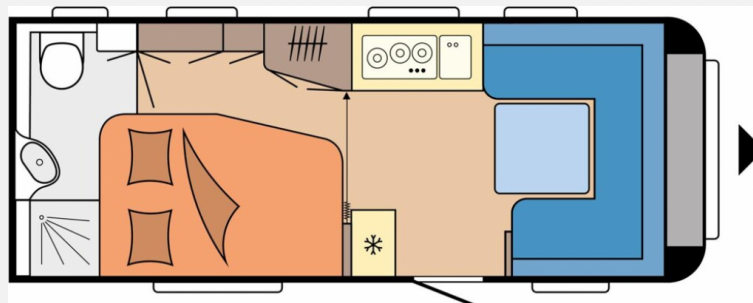

Exposé

Hobby Excellent 540 WFU

29.490,- €

MwSt. ausweisbar

Fahrzeug

Grundriss

Technische Daten

Modell-/Baujahr	2024
Anzahl Schlafplätze	4
Gesamtlänge	728 cm
Gesamtbreite	230 cm
Höhe	264 cm
Umlaufmaß	986 cm
Aufbaulänge	609 cm
Masse in fahrber. Zustand	1381 kg
techn. zul. Gesamtmasse	2000 kg
Zuladung	619 kg
Auflastung	2000 kg
Heizung	Truma Combi 6
Polster	Nora
Steckdosen 230V	9
	Doppel-/franz. Bett

Beschreibung

- 2.000 kg Auflastung mit technischer Änderung für Einachser, inkl. Leichtmetallfelgen Silber
- Vorbereitung Dachklimaanlage
- Verdunklungsrollo inkl. Insektenschutz für Waschraum
- City-Wasseranschluss
- USB-Doppelladesteckdose
- Fernsehgelenkhalter inkl. benötigter Anschlüsse, ohne Videokabel (Cinch)