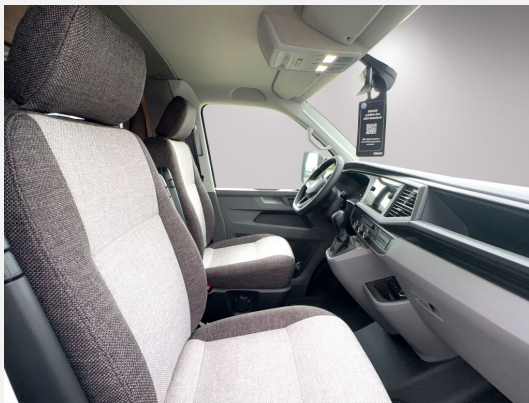

Irrtümer und Änderungen vorbehalten

Ausstattung

Irrtümer und Änderungen vorbehalten

Bilder