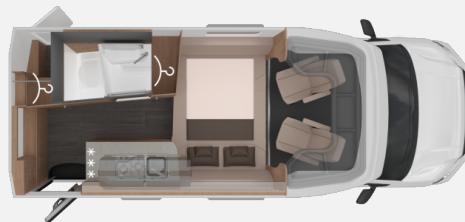

Exposé

Knaus Tourer CUV 500 LT CUVISION Nr.: 3856/4

89.490,- €

MwSt. ausweisbar

Fahrzeug

Grundriss

Technische Daten

Anzahl der Achsen	2
Leistung	110 KW / 150 PS
km Stand	20 km
Umweltplakette	grün
Schadstoffklasse/-norm	Euro 6d-final
Basisfahrzeug	VW T6
Getriebe	Automatik
Antriebsart	Frontantrieb
Anzahl Schlafplätze	4
Gesamtlänge	589 cm
Gesamtbreite	216 cm
Höhe	228 cm
Innenhöhe	147 cm
Aufbauart	Teilintegriert
Masse in fahrber. Zustand	2813 kg
techn. zul. Gesamtmasse	3500 kg
Infrastruktur	Küche WC
Liegeflächen	Hubbett (203x148) Bug (191x130)
Sitze mit Gurt	2
Kraftstoff	Diesel
Kühlschranksvolumen	98 l
Wasservorrat	65 l
Abwassertankvolumen	58 l
Polster	Active Rock
Steckdosen 230V	7
Steckdosen USB	4
Farbe	grau
	Mittelsitzgruppe
	Hubbett

Sonderausstattung:

Einstiegstufe elektrisch
 Auflastung auf 3.500 kg
 Polster: ACTIVE ROCK
 Slide-Bett für zwei Personen
 Mobile Stauraumboxen - Einteilung: Küche II

Energy Basic-Paket mit:

Intelligentes Ladegerät mit 25 A Ladeleistung
 Touch-Control-Panel mit intuitivem Bedienkonzept