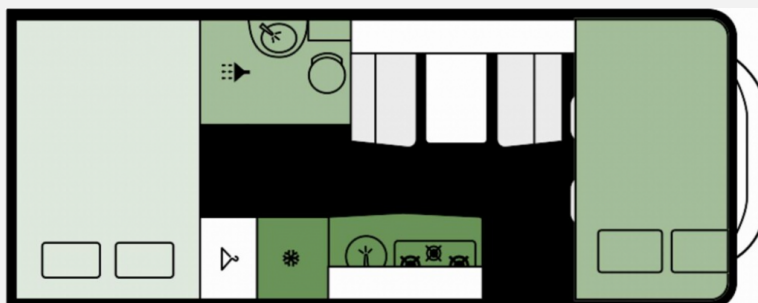

Exposé

Etrusco A 7300 DB

66.900,- €

MwSt. ausweisbar

Fahrzeug

Grundriss

Technische Daten

Modell-/Baujahr	2024
Leistung	103 KW / 140 PS
Schadstoffklasse/-norm	Euro 6d
Basisfahrzeug	Fiat Ducato
Getriebe	Schaltgetriebe
Anzahl Schlafplätze	6
Gesamtlänge	725 cm
Gesamtbreite	232 cm
Höhe	310 cm
Aufbauart	Alkoven
Masse in fahrber. Zustand	2953 kg
techn. zul. Gesamtmasse	3500 kg
Zuladung	547 kg
Sitze mit Gurt	6
Radstand	404 cm
Kraftstoff	Diesel
Polster	Emilia
Steckdosen 230V	2
Steckdosen 12V	1
	Doppel-/franz. Bett, Alkoven/Hubbett