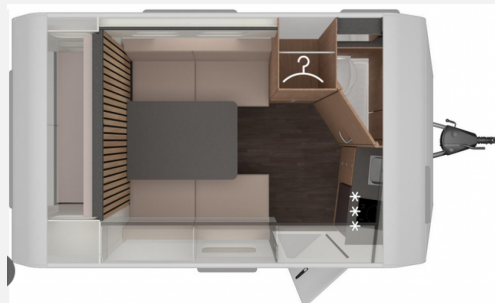

Exposé

Knaus Yaseo 340 PX *Aktion Dachklima*

29.900,- €

MwSt. ausweisbar

Fahrzeug

Grundriss

Technische Daten

Modell-/Baujahr	2024, 12/2023
Anzahl der Achsen	1
Anzahl Schlafplätze	2
Gesamtlänge	549 cm
Gesamtbreite	220 cm
Höhe	260 cm
Innenhöhe	196 cm
Masse in fahrber. Zustand	1035 kg
techn. zul. Gesamtmasse	1500 kg
Zuladung	465 kg
Infrastruktur	Küche WC
Liegeflächen	Heck (200x156)
Kühlschrankvolumen	92 l
Wasservorrat	45.00 l
Polster	Elegant Silver
Farbe	weiß
	Rundsitzgruppe
	Doppel-/franz. Bett

* **Aktion Dachklimaanlage Dometic Freshjet 2200 für nur 2.750 €Aufpreis (Statt 3.199 €)**

- * Knaus Yaseo 340 PX - 2024
- * Ausstellfenster 52x50cm, mit Insektenschutz
- * Dritte Dachhaube (400 x 400 in Fahrzeugmitte) - nicht
- * Aufbautür KNAUS PREMIUM: mit automatischem Schließsystem,
- * LED-Umrissbeleuchtung - YASEO
- * Design-Paket – Monoachser

Bestehend aus:

- 17" Leichtmetallfelgen – Monoachser,
- Deichselabdeckung
- KNAUS Embleme im Bug und im Heck, schwarz/chrom
- Seitenwände in Glattblech – Monoachser
- Seitenwände in weiß – Monoachser
- * Lithium Paket (17kg)

Bestehend aus:

- Mobilanlage 12 V mit automatischem Ladegerät,
- Lithium-Ionen-Bordbatterie
- * Gas Paket

Bestehend aus:

- 3-Flammen-Kocher mit elektrischer Zündung, Glasabdeckung
- Gaskasten mit Außenklappe, mit 2 x 11 kg Gasflaschen
- Heizung TRUMA VarioHeat
- Kühlschrank 142 Liter
- Kühlschrank 98 Liter Absorber
- * Plus-Paket Yaseo