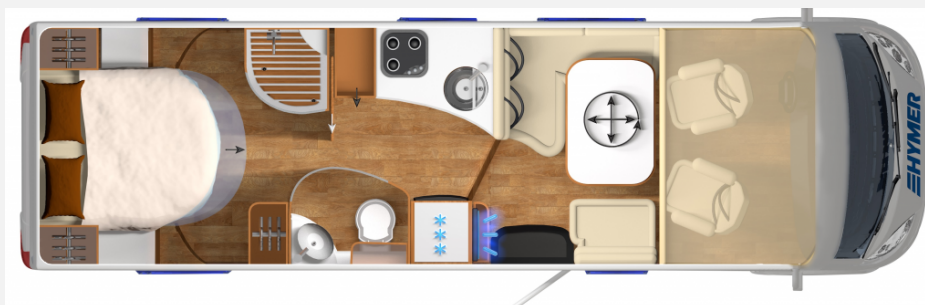

Exposé

Hymer B-Klasse SL 798 Luftfeder 778 im Auftrag

78.000,- €

Differenzbesteuerung gemäß §25a

Fahrzeug

Grundriss

Technische Daten

Modell-/Baujahr	2013
Erstzulassung	09/2013
Anzahl der Achsen	3
Leistung	130 KW / 177 PS
km Stand	112500 km
Schadstoffklasse/-norm	Euro 5
Basisfahrzeug	FIAT Ducato
Motordetails	3,0l Mjet
Getriebe	Automatik
Antriebsart	Frontantrieb
Anzahl Schlafplätze	4
Gesamtlänge	849 cm
Gesamtbreite	235 cm
Höhe	318 cm
Aufbauart	Integriert
techn. zul. Gesamtmasse	5500 kg
Infrastruktur	Küche WC
Liegeflächen	Hubbett (195x150) Heck (204x150)
Sitze mit Gurt	4
Anhängerlast (gebremst)	1000 kg
Kraftstoff	Diesel
Heizung	Alde
Wasservorrat	190 l
Abwassertankvolumen	175 l
Batterie	280 Ah
Polster	Leder Kiesel
Vorbesitzer	1
Farbe	gold
	TÜV neu, im Kundenauftrag
	Seitensitzgruppe, L-Sitzgruppe
	Doppel-/franz. Bett, Hubbett

Beschreibung**HYMER B SL 798 im Kundenauftrag zu verkaufen**

Fiat Ducato Maxi, 3,0l Mjet, 130 kW / 177 PS

EZ.: 09/2013

km: 112.500

5,5t, Euro 5, grüne Plakette

Aussenfarbe Champagner

Automatisiertes Schaltgetriebe