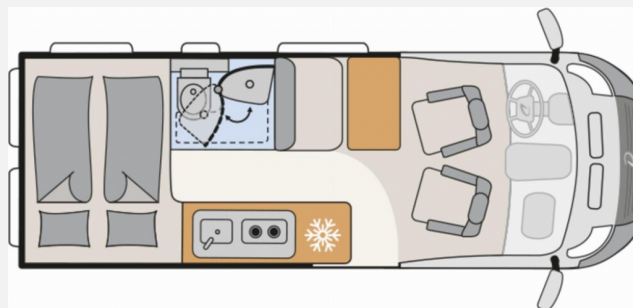

Exposé

Dethleffs Globetrail Advantage 600 DS Fiat

62.990,- €

MwSt. ausweisbar

Fahrzeug

Grundriss

Technische Daten

Modell-/Baujahr	2024
Leistung	132 KW / 180 PS
Schadstoffklasse/-norm	Euro 6d
Basisfahrzeug	Fiat Ducato
Motordetails	Multijet 3
Getriebe	Schaltgetriebe
Anzahl Schlafplätze	3
Gesamtlänge	599 cm
Gesamtbreite	205 cm
Höhe	265 cm
Aufbauart	Campervan
Masse in fahrber. Zustand	2905 kg
techn. zul. Gesamtmasse	3499 kg
Zuladung	594 kg
Sitze mit Gurt	4
Radstand	404 cm
Anhängerlast (gebremst)	2500 kg
Anhängerlast (ungebremst)	750 kg
Kraftstoff	Diesel
Heizung	Truma Combi 4
Kühlschrankvolumen	84.00 l
Gefriervolumen	6.00 l
Wasservorrat	100 l
Abwassertankvolumen	90 l
Polster	Wohnwelt Scandi
	TÜV neu
	Doppel-/franz. Bett