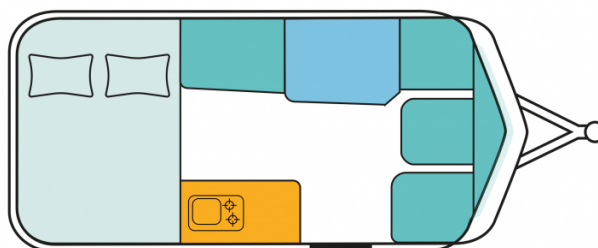

Exposé

Hymer Eriba Touring 530 TANGO RED ED., MARKISE, AUTARK

39.415,- €

MwSt. ausweisbar

Fahrzeug

Grundriss

Technische Daten

Modell-/Baujahr	2024
Anzahl der Achsen	1
Anzahl Schlafplätze	3
Gesamtlänge	599 cm
Gesamtbreite	210 cm
Höhe	227 cm
Innenhöhe	195 cm
Umlaufmaß	730 cm
Aufbaulänge	471 cm
techn. zul. Gesamtmasse	1400 kg
Auflastung	1400 kg
Infrastruktur	Küche WC
Liegeflächen	Bug (198 x 98 - 94) Heck (198 x 140)
Heizung	Gasheizung, 3.5 kW
Kühlschrankvolumen	81 l
Gefriervolumen	10 l
Wasservorrat	30 l
Polster	Tulsa
Steckdosen 230V	3
Farbe	rot
	Doppel-/franz. Bett

SONDERAUSSTATTUNG:

- Auflastung auf 1.400 kg
- Heckklappe 105 cm x 39 cm
- Deichsel-Fahrradträger Thule Caravan Superb für zwei Fahrräder, max. Traglast 50 kg
- Dachmarkise Thule Omnistor 6300 mit integriertem LED-Licht und Adapter, Gehäuse weiß, 325 x 250 cm
- Außenstauraumklappe Heck in Fahrtrichtung rechts, 80 x 35 cm
- Warmluftverteilung mit elektrischem Gebläse (12 V)
- 30 l Frischwassertank mit Füllstandsanzeige
- Elektrischer Warmwasserboiler mit 5 l Wasserinhalt (300 Watt)