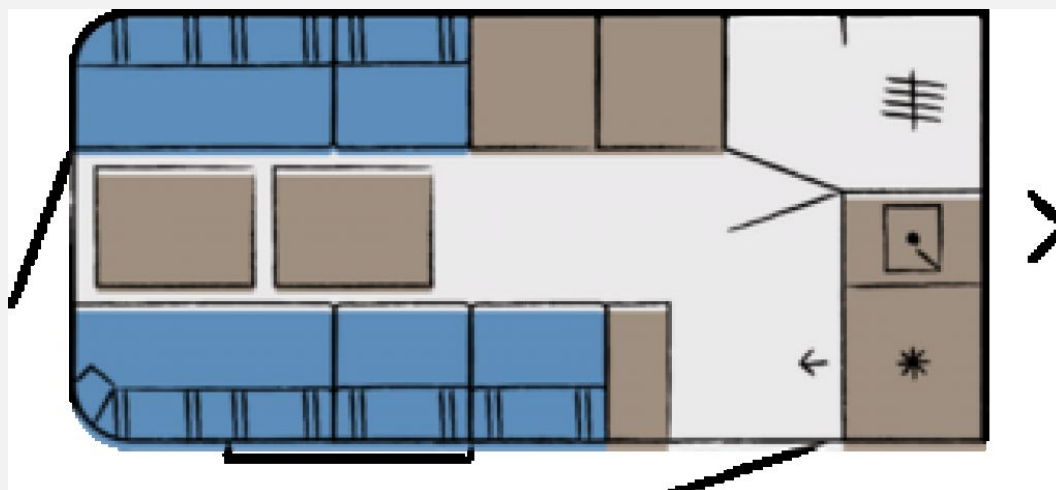

Exposé

Hobby Beachy 420 1200kg

15.490,- €

MwSt. ausweisbar

Fahrzeug

Technische Daten

Modell-/Baujahr	2024
Anzahl der Achsen	1
Anzahl Schlafplätze	2
Gesamtlänge	569 cm
Gesamtbreite	217 cm
Höhe	266 cm
Aufbaulänge	432 cm
Masse in fahrber. Zustand	799 kg
techn. zul. Gesamtmasse	950 kg
Auflastung	1200 kg
Liegeflächen	Heck (200x180)
Wasservorrat	13 l
Abwassertankvolumen	13 l