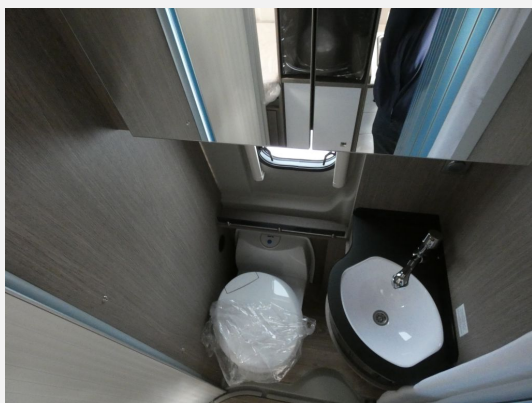

CARAVANING SEIT 1982

- Verkauf
- Vermietung
- Service
- Zubehör

Seit über 40 Jahren - alles rund um Caravanning bei Nordhessens Profi.

BECKER
Dörnbergstr. 15-17 · 34233 Fuldaatal
wohnwagen-becker.de

BECKER CARAVANING
SEIT 1982 KASSEL

*Ab hier
Nicht mehr!*

Verkäufer

Wohnwagen Becker GmbH & Co. KG
Team Fahrzeugverkauf
Dörnbergstraße 15+17
34233 Fuldataal b. Kassel

☎ +49/ 561/ 981 67 89

✉ info@wohnwagen-becker.de