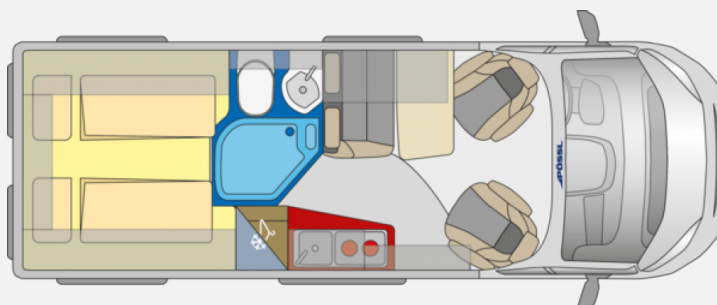

Exposé

Pössl D-Line Roadcruiser XL Messeaktion UVP 70.523,-

60.590,- €

MwSt. ausweisbar

Fahrzeug

Grundriss

Technische Daten

| | |
|--------------------------------|--------------------------------------|
| Modell-/Baujahr | 2024 |
| Anzahl der Achsen | 2 |
| Leistung | 121 KW / 165 PS |
| Basisfahrzeug | Citroen Jumper |
| Motordetails | 2.2 l BlueHDI; Euro 6D |
| Getriebe | Schaltgetriebe |
| Antriebsart | Frontantrieb |
| Anzahl Schlafplätze | 3 |
| Gesamtlänge | 636 cm |
| Gesamtbreite | 205 cm |
| Höhe | 283 cm |
| Innenhöhe | 213 cm |
| Aufbauart | Campervan |
| techn. zul. Gesamtmasse | 3500 kg |
| Auflastung | 3500 kg |
| Infrastruktur | Küche WC |
| Liegeflächen | Seite (180x70) Heck (198/208x190) |
| Sitze mit Gurt | 4 |
| Kraftstoff | Diesel |
| Heizung | Truma Combi 4 |
| Kühlschrankvolumen | 84 l |
| Gefriervolumen | 6 l |
| Wasservorrat | 100 l |
| Abwassertankvolumen | 92 l |
| Batterie | 95 Ah |
| Polster | Timeless |
| Farbe | grau |
| | Einzelbett |

SONDERAUSSTATTUNG:

- Expeditions Grau
- Elegance-Ausführung
- Wohnwelt Serie Basic: Timeless (Aufpreis bei Elegance)
- Radvollblenden
- Traction+
- Bettverbreiterung für Sitzgruppe inkl. Alternativtisch
- Deckenleuchte im Schlafraum
- Kamera für Rückfahrfunktion
- SAT-Anlage Vorbereitung
- Vorbereitung Flachbildschirm (Bildschirmhalter)
- Truma Bedienteil CP Plus
- Gas - Duo Control CS
- Fenster - Toilettenfenster
- Verzurrsystem Heckgarage