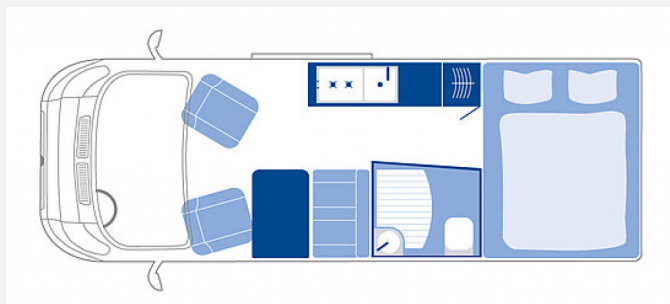

## Technische Daten

<b>Modell-/Baujahr</b>	2024
<b>Anzahl der Achsen</b>	2
<b>Leistung</b>	132 KW / 180 PS
<b>km Stand</b>	26800 km
<b>Umweltplakette</b>	grün
<b>Schadstoffklasse/-norm</b>	Euro 6e
<b>Basisfahrzeug</b>	FIAT Ducato
<b>Antriebsart</b>	Frontantrieb
<b>Anzahl Schlafplätze</b>	4
<b>Gesamtlänge</b>	636 cm
<b>Gesamtbreite</b>	205 cm
<b>Höhe</b>	289 cm
<b>Aufbauart</b>	Campervan
<b>Masse in fahrber. Zustand</b>	3000 kg
<b>techn. zul. Gesamtmasse</b>	4250 kg
<b>Infrastruktur</b>	Küche WC
<b>Liegeflächen</b>	Heck (197x145) Mitte (185x60)
<b>Sitze mit Gurt</b>	4
<b>Anhängerlast (gebremst)</b>	2250 kg
<b>Anhängerlast (ungebremst)</b>	750 kg
<b>Heizung</b>	Truma Combi D 6 E
<b>Kühlschrankvolumen</b>	80 l
<b>Gefriervolumen</b>	12 l
<b>Wasservorrat</b>	100 l
<b>Wasservorrat (ink Boiler)</b>	10 l
<b>Abwassertankvolumen</b>	90 l
<b>Batterie</b>	150 Ah
<b>Polster</b>	Unico
<b>Steckdosen 230V</b>	5
<b>Steckdosen 12V</b>	2
<b>Steckdosen USB</b>	4
<b>Vorbesitzer</b>	1
<b>Farbe</b>	grau
	TÜV neu, Inspektion neu
	Seitensitzgruppe
	Doppelbett quer