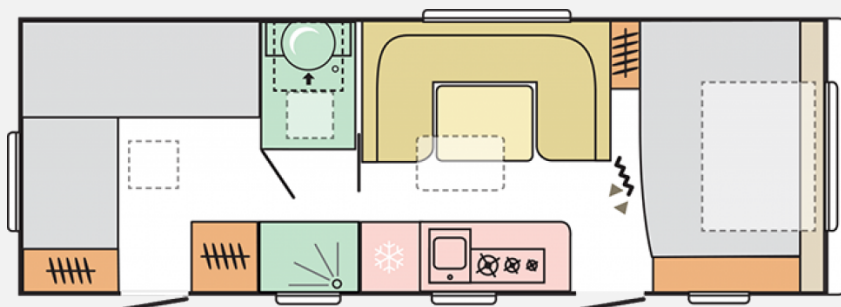

Exposé

Adria Adora 673 PK mit 2. Tür - ALDE Heizung

~~46.850,-€~~ **39.990,- €**

Fahrzeug

Grundriss

Technische Daten

Modell-/Baujahr	2021, 2021
Anzahl der Achsen	2
Anzahl Schlafplätze	7
Gesamtlänge	740 cm
Gesamtbreite	246 cm
Höhe	261 cm
Innenhöhe	195 cm
Umlaufmaß	1127 cm
Aufbaulänge	669 cm
techn. zul. Gesamtmasse	2500 kg
Infrastruktur	Küche WC
Liegeflächen	Bug (200x140) Seite (217x110) Etagenbett (203x77) Etagenbett (203x77) Etagenbett (200x75)
Heizung	Alde Warmwasserheizung
Kühlschrankvolumen	140 l
Wasservorrat	50 l
Polster	Misty Rose
Farbe	weiß
	im Kundenauftrag
	Rundsitzgruppe
	Etagenbett, Doppelbett quer

Vermittlungsverkauf

Finanzierungen gerne auf Anfrage! Irrtümer vorbehalten!

Ausstattung

- Mover AL-KO Mammut
- GFK-Dach, Glattblech, Markise
- Dimmbare Beleuchtung, LED-Beleuchtung
- Fussbodenheizung elektrisch, Klimaanlage Dach, Warmwasserheizung
- 3-Flammkocher, Dunstabzugshaube, Gasbackofen, Kühlschrank mit Frostfach, Mikrowelle
- Warmwasserboiler, Frischwassertank-Anzeige, Dusche separat
- Gasflaschenkasten für: 2x11 kg Fl.
- TV-Halter schwenkbar
- Außensteckdose 12V / 230V / TV, Zusatzbatterie
- Nichtraucherfahrzeug