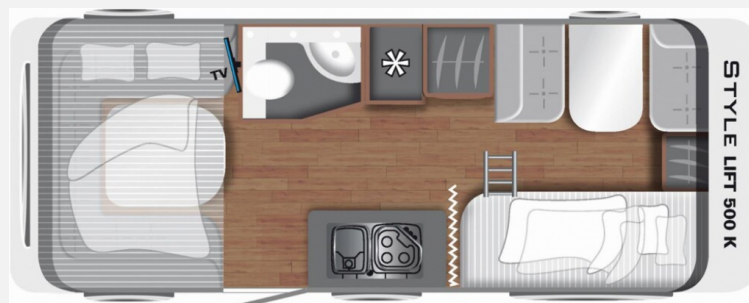

Exposé

LMC Style Lift 500 K

30.900,- €

MwSt. ausweisbar

Fahrzeug

Grundriss

Technische Daten

Modell-/Baujahr	2024
Anzahl Schlafplätze	7
Gesamtlänge	758 cm
Gesamtbreite	233 cm
Höhe	271 cm
Umlaufmaß	1040 cm
Aufbaulänge	624 cm
Masse in fahrber. Zustand	1353 kg
techn. zul. Gesamtmasse	1800 kg
Zuladung	447 kg
Heizung	3004 S
Kühlschrankvolumen	131.00 l
Wasservorrat	44 l
Abwassertankvolumen	25 l
Polster	Wohnwelt Dunit
	TÜV neu
	Etagenbett, Alkoven/Hubbett

Beschreibung

- Style Paket (Vorbereitung TV-Platz, Vorzeltleuchte LED, Deichselabdeckung, Reserveradhalterung im Flaschenkasten, Fliegenschutztür, LED-Ambientebeleuchtung, Therme für Warmwasserversorgung, Umluftanlage 230 V, Eingangstür mit Fenster, einteilig inkl. Abfalleimer, Abwassertank 25 l rollbar, Frischwassertankanzeige, 2x USB-Steckdose für Stromschiene, Dachverstärkung inkl. Vorbereitung für Klimaanlage, Stützrad mit Stützlastanzeige, Stabilformstützen inkl. Tellerfüßen, Dachhaube 960 x 655 mm)
- Dusch-Paket (Duscharmatur, Duschvorhang mit Schiene, Duschwanneneinlage aus Holz, Duschwanne)
- Zul. Gesamtgewicht 1.800 kg bei 1.800 kg Chassis - Chassiswechsel
- Ausstellfenster Waschräum (Milchglas)
- Serviceklappe 750 x 300 mm hinten rechts
- AKTION - inkl. Mover
- **Wir bieten Ihnen attraktive Finanzierungen mit bis zu 150 Monaten Laufzeit an.**
- Trotz aller Mühe und Sorgfalt, sind Fehler in dieser spezifischen Fahrzeugbeschreibung nicht ausgeschlossen. Die Beschreibung dient lediglich der allgemeinen Identifizierung des Wagens und stellt keinen Vertragsbestandteil im rechtlichen Sinne dar. Ausschlaggebend sind einzig und allein die Vereinbarungen im Kaufvertrag. Den genauen Ausstattungsumfang erhalten Sie von Ihrem Verkaufsberater vor Ort.
- Ihr gebrauchtes Reisemobil / Wohnwagen / PKW nehmen wir zu einem fairen Preis in Zahlung.