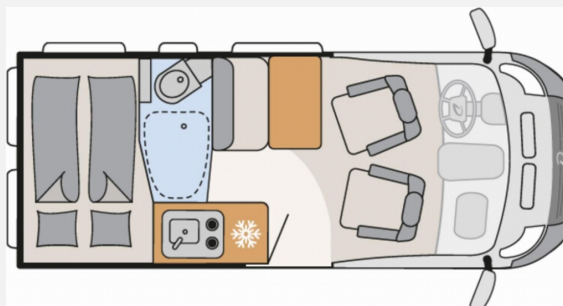

Exposé

Dethleffs Globetrail Advantage 540 DR Fiat

61.900,- €

MwSt. ausweisbar

Fahrzeug

Grundriss

Technische Daten

Modell-/Baujahr	2024
Leistung	103 KW / 140 PS
Schadstoffklasse/-norm	Euro 6d
Basisfahrzeug	Fiat Ducato
Motordetails	2,2 MultiJet
Getriebe	Schaltgetriebe
Anzahl Schlafplätze	2
Gesamtlänge	541 cm
Gesamtbreite	205 cm
Höhe	265 cm
Aufbauart	Campervan
Masse in fahrber. Zustand	2811 kg
techn. zul. Gesamtmasse	3499 kg
Zuladung	688 kg
Sitze mit Gurt	4
Radstand	345 cm
Anhängerlast (gebremst)	2500 kg
Anhängerlast (ungebremst)	750 kg
Kraftstoff	Diesel
Heizung	Truma Combi 4
Kühlschrankvolumen	84.00 l
Gefriervolumen	6.00 l
Wasservorrat	100 l
Abwassertankvolumen	90 l
Polster	Wohnwelt Camino
	TÜV neu
	Doppel-/franz. Bett