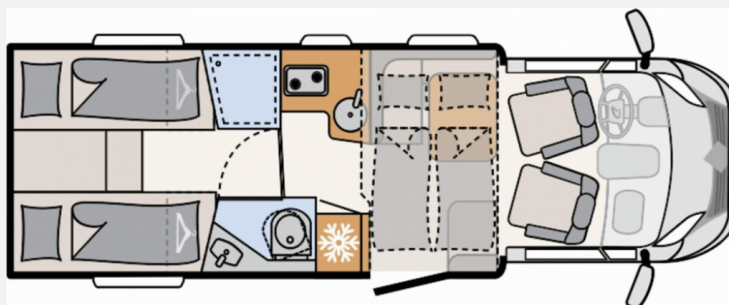

Exposé

Dethleffs Just Camp T 7052 EB

81.190,- €

MwSt. ausweisbar

Fahrzeug

Grundriss

Technische Daten

Modell-/Baujahr	2024
Leistung	102 KW / 140 PS
Schadstoffklasse/-norm	Euro 6d
Motordetails	BlueHDi 140
Getriebe	Schaltgetriebe
Anzahl Schlafplätze	3
Gesamtlänge	741 cm
Gesamtbreite	233 cm
Höhe	294 cm
Aufbauart	Teilintegriert
Masse in fahrber. Zustand	3013 kg
techn. zul. Gesamtmasse	3499 kg
Zuladung	486 kg
Sitze mit Gurt	4
Radstand	404 cm
Anhängerlast (gebremst)	2000 kg
Anhängerlast (ungebremst)	750 kg
Kraftstoff	Diesel
Heizung	Truma Combi 6
Kühlschrankvolumen	137.00 l
Gefriervolumen	15.00 l
Wasservorrat	116 l
Abwassertankvolumen	90 l
Polster	Wohnwelt Drake
	TÜV neu
	Einzelbett, Doppel-/franz. Bett