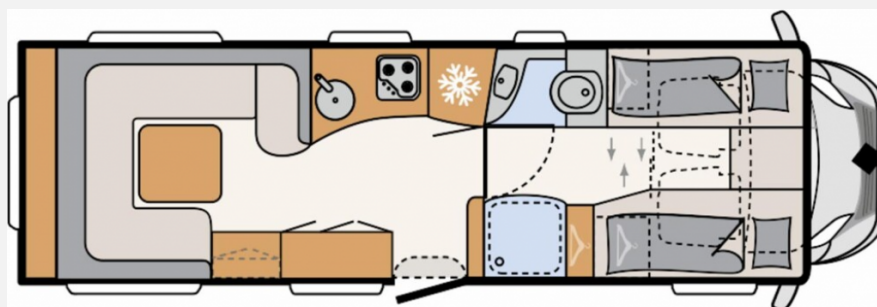

Exposé

Dethleffs Alpa A 7820-2

145.200,- €

MwSt. ausweisbar

Fahrzeug

Grundriss