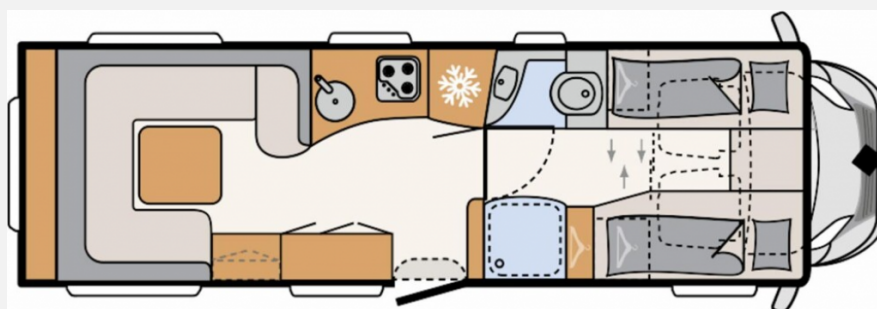

KLIMA GESCHENKT!

VERLÄNGERT BIS 8. SEPTEMBER!

inkl. Einbau!

im Aktionszeitraum bis 08.09.2024*

Grundriss

Technische Daten

Modell-/Baujahr	2023
Leistung	132 KW / 180 PS
Schadstoffklasse/-norm	Euro 6
Basisfahrzeug	Fiat Ducato
Motordetails	2,2 MultiJet
Getriebe	Automatik
Anzahl Schlafplätze	4
Gesamtlänge	858 cm
Gesamtbreite	233 cm
Höhe	327 cm
Aufbauart	Alkoven
Masse in fahrber. Zustand	4273 kg
techn. zul. Gesamtmasse	5000 kg
Zuladung	727 kg
Sitze mit Gurt	4
Radstand	460 cm
Anhängerlast (gebremst)	1800 kg
Anhängerlast (ungebremst)	750 kg
Kraftstoff	Diesel
Heizung	ALDE Warmwasser-Heizung
Polster	Amaro
Steckdosen 230V	7
Steckdosen 12V	1
	Alkoven/Hubbett