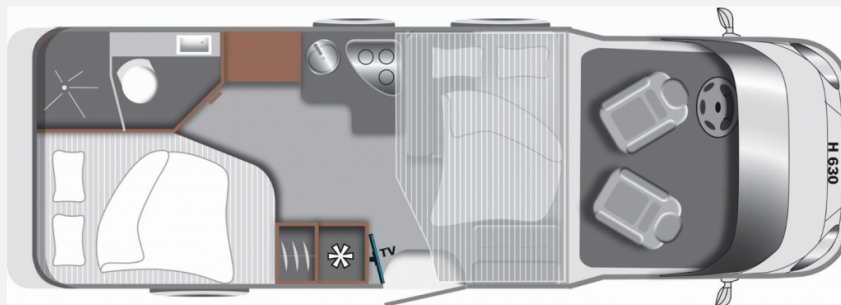

Exposé

LMC Tourer Lift H 630 inkl. Brüggemann Zubehör-Paket*

72.990,- €

MwSt. ausweisbar

Fahrzeug

Grundriss

Technische Daten

Modell-/Baujahr	2024
Anzahl der Achsen	2
Leistung	103 KW / 140 PS
Umweltplakette	grün
Schadstoffklasse/-norm	Euro 6d
Basisfahrzeug	Fiat Ducato
Motordetails	2,2 l Multijet
Getriebe	Schaltgetriebe
Antriebsart	Frontantrieb
Anzahl Schlafplätze	4
Gesamtlänge	699 cm
Gesamtbreite	232 cm
Höhe	280 cm
Innenhöhe	198 cm
Aufbauart	Teilintegriert
Masse in fahrber. Zustand	2990 kg
techn. zul. Gesamtmasse	3500 kg
Zuladung	510 kg
Infrastruktur	WC
Liegeflächen	double_couch (201x132- 89) Hubbett (197x139)
Sitze mit Gurt	4
Radstand	380 cm
Kraftstoff	Diesel
Heizung	Truma Combi 6
Kühlschranksvolumen	132 l
Wasservorrat	100 l
Abwassertankvolumen	90 l
Polster	Wohnwelt Moon
Farbe	weiß
	Seitensitzgruppe
	Doppel-/franz. Bett, Hubbett

Beschreibung

- Tourer Paket (Multifunktionslenkrad mit Bedienelement, Lenkrad und Schaltknäuf in Lederausführung, Aluminiumfelgen 16", Fliegenschutztür, Vorbereitung SAT u. Klimaanlage inkl. Dachverstärkung, Vorbereitung Solar, Dachhaube 700 x 500 mm über Heckbett, Panoramafenster in T-Haube, Traktion Plus, Beleuchtungsspot im Bodenbereich, Indirekte Beleuchtung Küchenrückwand, Indirekte Beleuchtung oberhalb und unterhalb der Hängeschränke, LED-Leisten im Schlafbereich, Faltrollossystem Fahrerhaus, TV-Platz Vorbereitung (2x 12 V, 1x 230 V Steckdose 1x Cinch AV))
- Sonnenmarkise matt Schwarz 4,00 x 2,50 m
- Rahmenfenster mit Multifunktionsrollos
- Isofix
- Abwassertank isoliert
- *Innerhalb des Aktionszeitraumes rüsten wir jedes LMC-Reisemobil mit folgendem Zubehör im Gesamtwert von bis zu 7.490,- nach: (automatische Alden Sat-Anlage, 22" TV inkl. Halter, Radio Xzent X-127 inkl. Android Auto, Apple CarPlay und Rückfahrkamera in 3. Bremsleuchte, Solaranlage 1x 120 Watt inkl. Regler, 2. Aufbauatterie, Kurbelstützen Heck (abzüglich bereits ab Werk verbauter Komponenten))