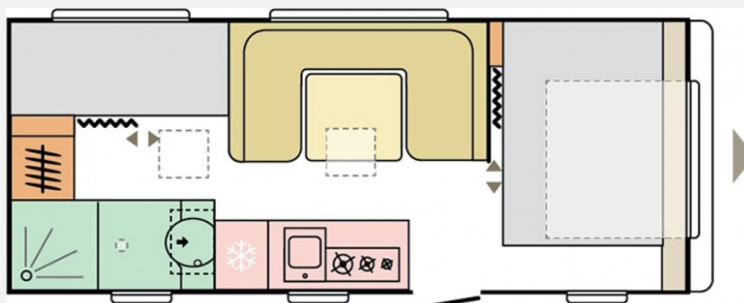

Exposé

Adria Adora 573 PT

34.060,- €

MwSt. ausweisbar

Fahrzeug

Grundriss

Technische Daten

Modell-/Baujahr	2024
Anzahl Schlafplätze	6
Gesamtlänge	770 cm
Gesamtbreite	246 cm
Höhe	259 cm
Umlaufmaß	1023 cm
Aufbaulänge	639 cm
Masse in fahrber. Zustand	1535 kg
techn. zul. Gesamtmasse	2000 kg
Zuladung	465 kg
Heizung	Truma Combi 4
Kühlschrankvolumen	140.00 l
Wasservorrat	50 l
Abwassertankvolumen	20 l
Polster	Stone Islands
	TÜV neu
	Etagenbett, Doppel-/franz. Bett