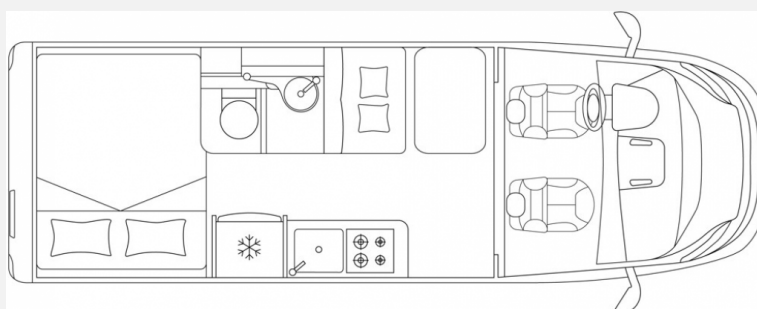

Exposé

Laika Ecovip 600

83.890,- €

MwSt. ausweisbar

Fahrzeug

Grundriss

Technische Daten

Modell-/Baujahr	2024
Leistung	103 KW / 140 PS
Basisfahrzeug	Fiat Ducato
Motordetails	2,2 l MultiJet
Getriebe	Schaltgetriebe
Anzahl Schlafplätze	4
Gesamtlänge	599 cm
Gesamtbreite	205 cm
Höhe	270 cm
Aufbauart	Campervan
Masse in fahrber. Zustand	3132 kg
techn. zul. Gesamtmasse	3500 kg
Zuladung	368 kg
Sitze mit Gurt	4
Radstand	404 cm
Anhängerlast (gebremst)	2500 kg
Kraftstoff	Diesel
Heizung	Truma Combi D 6
Kühlschranksvolumen	138.00 l
Wasservorrat	100 l
Wasservorrat (inkl. Boiler)	20 l
Abwassertankvolumen	90 l
Polster	Parma
Steckdosen 230V	1
Steckdosen 12V	1
	Doppel-/franz. Bett