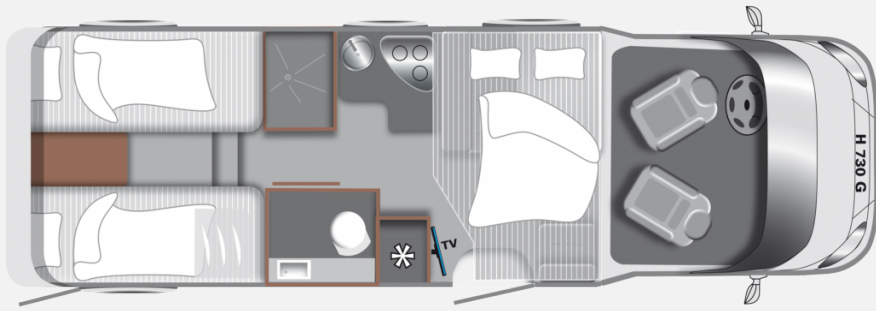

## Technische Daten

<b>Modell-/Baujahr</b>	2023
<b>Anzahl der Achsen</b>	2
<b>Leistung</b>	121 KW / 165 PS
<b>km Stand</b>	40000 km
<b>Umweltplakette</b>	grün
<b>Schadstoffklasse/-norm</b>	Euro 6
<b>Basisfahrzeug</b>	Citroen Jumper
<b>Motordetails</b>	Citroën Jumper 35 2,2 l Blue HDI (121 kw/165 PS)
<b>Antriebsart</b>	Frontantrieb
<b>Anzahl Schlafplätze</b>	4
<b>Gesamtlänge</b>	737 cm
<b>Gesamtbreite</b>	232 cm
<b>Höhe</b>	287 cm
<b>Innenhöhe</b>	198 cm
<b>Aufbauart</b>	Teilintegriert
<b>Masse in fahrber. Zustand</b>	2962 kg
<b>techn. zul. Gesamtmasse</b>	3500 kg
<b>Infrastruktur</b>	Küche WC
<b>Liegeflächen</b>	Bug (90/70 x 213) Seite (140x200) Heck (88 x 202) Heck (88 x 199)
<b>Sitze mit Gurt</b>	4
<b>Kraftstoff</b>	Diesel
<b>Führerscheinklasse</b>	B
<b>Vorbesitzer</b>	1
	Einzelbett, Hubbett