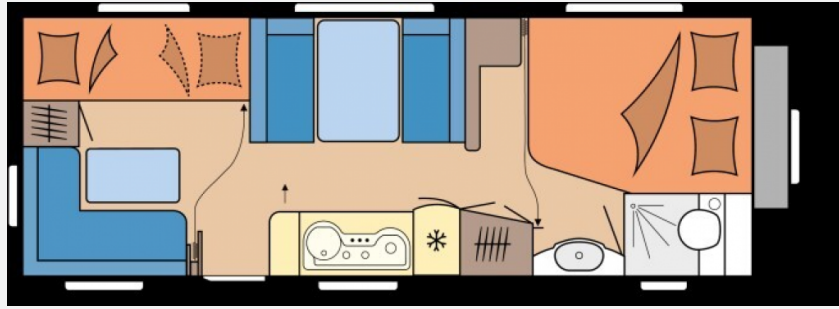

Technische Daten

Modell-/Baujahr	2023
Anzahl der Achsen	2
Anzahl Schlafplätze	6
Gesamtlänge	833 cm
Gesamtbreite	250 cm
Höhe	263 cm
Innenhöhe	195 cm
Umlaufmaß	1092 cm
Aufbaulänge	716 cm
Masse in fahrber. Zustand	1683 kg
techn. zul. Gesamtmasse	2200 kg
Zuladung	519 kg
Auflastung	2200 kg
Infrastruktur	Küche WC
Liegeflächen	Bug (195x157/ 128) Seite (210x113) Etagenbett (2 x 185x70)
Heizung	TRUMA Combi 6
Kühlschrankvolumen	121 l
Gefriervolumen	12 l
Wasservorrat	47 l
Abwassertankvolumen	24 l
Polster	Serie
	Mittelsitzgruppe
	Etagenbett, Doppelbett längs

Beschreibung

Sonderausstattung:

- * Auflastung auf 2.200 kg
- * USB-Doppelladesteckdose und Kinderbettleuchten inkl.
- * Duscharmatur und Duschvorhang für Waschraum mit externem
- * Kleiderstange in der Dusche
- * Verdunklungsrollo inkl. Insektenschutz für Waschraum
- * Fernsehellenhalter inkl. benötigter Anschlüsse
- * Zulassungsdokumente
- * Frachtkosten Caravan 2 Achser und Einweisung