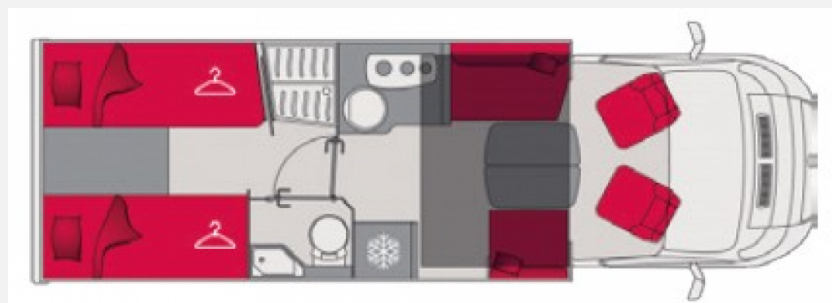

Kein Logo
vorhanden

Exposé

Solifer Emotion T 740 FE/DB !! Vollausrattung !!

~~108.990,-€~~ **99.890,- €**

MwSt. ausweisbar

Fahrzeug

Grundriss