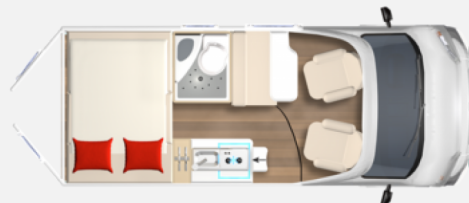

Exposé

Bürstner Campeo C 540 4X4 Alle Pakete

82.990,- €

MwSt. ausweisbar

Fahrzeug

Grundriss

Technische Daten

Modell-/Baujahr	2024
Anzahl der Achsen	2
Leistung	103 KW / 140 PS
Basisfahrzeug	Citroën
Motordetails	Citroën Jumper 2,2 Blue HDI - 140 PS - Euro 6d
Getriebe	Schaltgetriebe
Antriebsart	Allradantrieb
Anzahl Schlafplätze	4
Gesamtlänge	541 cm
Gesamtbreite	208 cm
Höhe	270 cm
Innenhöhe	190 cm
Aufbauart	Campervan
Masse in fahrber. Zustand	3099 kg
techn. zul. Gesamtmasse	3500 kg
Liegeflächen	Seite (80 x 180) Heck (133/130x197)
Kraftstoff	Diesel
Heizung	Combi 6E
Steckdosen 230V	3
Steckdosen USB	2
Farbe	weiß
	Doppel-/franz. Bett, Einzelbett, Aufstelldach (Doppelbett)

Beschreibung

Campeo C 540 Allrad 4x4
 Citroen 140 PS
 Nebelscheinwerfer
 Rahmenfenster hinten Links
 Markise anthrazit 3,15m
 Schlafdach weiß
 Abwassertank isoliert und beheizt
 Truma Combi 6 E
 Toptron Crash Protection
 Campeo Paket Nord:
 -Elektrische Einsteigstufe
 -Fahrerhausverdunkelung
 -Fliegenschutzplissee für Schiebetür
 Active Paket 4x4:
 -Bestückung Active
 -Aluminiumrahmenfenster
 -Spoilerschutzrohr
 -Aufkleber Active
 Citroen Technik & Design:
 -Chromline Citroen
 -Lederlenkrad inkl. Schaltknauf
 -Luftdüsen grau umrandet
 -LED Tagfahrlicht
 -Lenkradfernbedienung
 Licht Paket:
 -indirekte Beleuchtung
 -indirekte Fahrerhausbeleuchtung
 Chassispaket Citroen:
 -Sitzbezüge Fahrerhaus wie Wohnraum
 -Beifahrerairbag
 -Geschwindigkeitsregler
 -Außenspiegel el. einstellbar und beheizt
 -Klimaanlage manuell
 -Intelligent Traction Control
 4x4 Basis Paket:
 -4x4 Vorbereitung
 -Dangel 4x4 Umbau Allrad
 -Alufelgen 15 Zoll
 Off Road Paket:
 -Unterbodenschutz
 -Fahrwerkserhöhung
 -Sperrdifferential
 -Radhausverbreiterung
 -Reifen Allroad
 Fracht, Abnahme und Bereitstellung
 Irrtümer und Änderungen vorbehalten