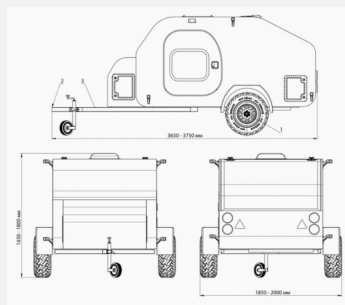

Exposé

Sonstige Camper X-Line

21.815,- €

MwSt. ausweisbar

Fahrzeug

Grundriss

Technische Daten

Modell-/Baujahr	2023
Anzahl Schlafplätze	2
Gesamtlänge	370 cm
Gesamtbreite	195 cm
Höhe	182 cm
Masse in fahrber. Zustand	1000 kg
techn. zul. Gesamtmasse	1050 kg
Zuladung	50 kg
Polster	Serie
	Doppel-/franz. Bett

Beschreibung

- Wunschfarbe RAL 7045 Telegrau
- Staufach mit großer Öffnung nach vorne
- Ausfahrbare Stützfüße (mit Kurbel)
- Jalousie für die Dachluke
- Fenster in der Front
- 2 Lattenroste 200 x 70 cm
- Außentisch klappbar
- Dekor ihrer Wahl Weiss