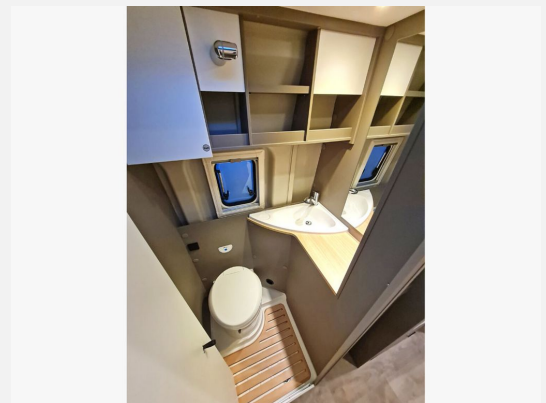

FREIZEITMOBILE Guide