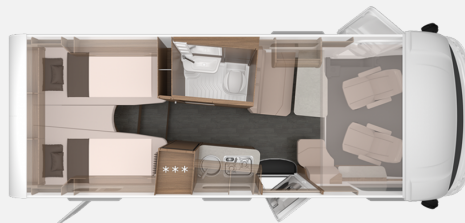

## Technische Daten

<b>Modell-/Baujahr</b>	2024
<b>Leistung</b>	103 KW / 140 PS
<b>Umweltplakette</b>	grün
<b>Schadstoffklasse/-norm</b>	S4 / Euro 6d-final
<b>Basisfahrzeug</b>	FIAT Ducato
<b>Motordetails</b>	Euro 6d-Final
<b>Getriebe</b>	Automatik
<b>Antriebsart</b>	Frontantrieb
<b>Anzahl Schlafplätze</b>	5
<b>Gesamtlänge</b>	696 cm
<b>Gesamtbreite</b>	220 cm
<b>Höhe</b>	276 cm
<b>Innenhöhe</b>	196 cm
<b>Aufbauart</b>	Integriert
<b>Masse in fahrber. Zustand</b>	3113 kg
<b>techn. zul. Gesamtmasse</b>	3650 kg
<b>Zuladung</b>	537 kg
<b>Infrastruktur</b>	Küche WC
<b>Liegeflächen</b>	Bug (195x115x 41) Hubbett (185x150) Heck (201x85; 201 x 77)
<b>Sitze mit Gurt</b>	4
<b>Anhängerlast (gebremst)</b>	1950 kg
<b>Kühlschrankvolumen</b>	142 l
<b>Wasservorrat</b>	95 l
<b>Abwassertankvolumen</b>	95 l
<b>Batterie</b>	80 Ah
<b>Steckdosen 230V</b>	5
<b>Steckdosen USB</b>	1
	L-Sitzgruppe
	Einzelbett, Hubbett

## Ausstattung

- FIAT Paket – Integriert, Media-Paket, VAN I Paket MEG, TV-Paket Twin 27" – Oyster 60, Styling-Paket VAN I, Energy Plus-Paket
- Auflastung von 3.500 kg\*\*\* auf 3.650 kg\*\*\*, 9-Stufen-Wandler-Automatikgetriebe, FIAT Ducato 3.500 kg\*\*\* (103 kW / 140 PS); Frontantrieb; Euro 6d-Final
- Elektrische Parkbremse, Lenkrad und Schaltknäuf in Lederausführung, Textile Verschattung für Front- und Seitscheiben
- Aufbautür: KNAUS PREMIUM, Einstiegstufe elektrisch
- Rahmenfenster SEITZ S7, Ausstellfenster 70 x 40 cm (Heck links)
- ISOFIX-System (1 Kindersitz), L-Sitzgruppe mit Teleskop-Einsäulenhubtisch, Betterweiterung zur Liegewiese
- TRUMA DuoControl CS (inkl. Gasfilter)
- Markise 455 x 250 cm, weiß