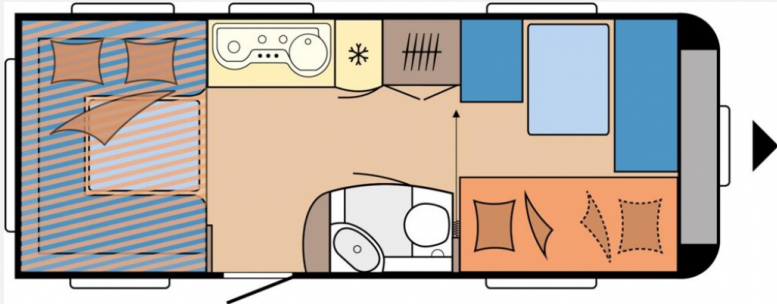

Exposé

Hobby De Luxe 515 UHK

29.500,- €

MwSt. ausweisbar

Fahrzeug

Grundriss

Technische Daten

Modell-/Baujahr	2024
Anzahl Schlafplätze	5
Gesamtlänge	754 cm
Gesamtbreite	230 cm
Höhe	264 cm
Umlaufmaß	1012 cm
Aufbaulänge	635 cm
Masse in fahrber. Zustand	1451 kg
techn. zul. Gesamtmasse	2000 kg
Zuladung	549 kg
Auflastung	2000 kg
Heizung	Heizung TRUMA S-3004 mit Warmluftanlage und 12-V-Gebläse
Wasservorrat	47 l
Abwassertankvolumen	23 l
Polster	Turo
Steckdosen 230V	6
	Etagenbett, Alkoven/Hubbett

Beschreibung

- 2.000 kg Auflastung mit technischer Änderung für Einachser, inkl. Leichtmetallfelgen Silber
 - Inkl. Überführung und Zulassungsdokumente
- Irrtümer und Änderungen vorbehalten

Ausstattung

- Antischlingerkupplung
 - 3-Flammkocher
 - WC
- Irrtümer und Änderungen vorbehalten