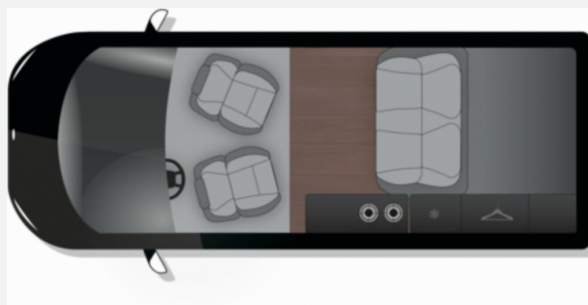

Exposé

Crosscamp Opel Flex

54.900,- €

MwSt. ausweisbar

Fahrzeug

Grundriss

Technische Daten

Modell-/Baujahr	2023
Leistung	130 KW / 177 PS
Schadstoffklasse/-norm	Euro 6d
Basisfahrzeug	Opel Zafira Life
Motordetails	4-Zylinder-OHC
Getriebe	Automatik
Anzahl Schlafplätze	4
Gesamtlänge	495 cm
Gesamtbreite	220 cm
Aufbauart	Campervan
Aufbaulänge	495 cm
Masse in fahrber. Zustand	2461 kg
techn. zul. Gesamtmasse	3100 kg
Zuladung	639 kg
Sitze mit Gurt	5
Anhängerlast (gebremst)	1900 kg
Kraftstoff	Diesel
Heizung	Diesel
Polster	Blue Cran
Steckdosen 230V	2
Steckdosen 12V	4

Beschreibung

- OPEL 2.0L D, 130 kW (177PS) Start/Stop 8 Stufen Automatik, Euro 6d mit Auflastung 3100 kg
- Feststellbremse elektrisch
- Xenon Scheinwerfer mit LED Tagfahrlicht
- Schlüsselloses Schließ- und Startsystem "Keyless Open & Start"
- IntelliGrip (Adaptives Traktionssystem) mit 5 wählbaren Modi
- Perla-Schwarz Metallic
- Panorama-View Aufstelldach in Wagenfarbe
- 16L Kühlbox im Heckschrank
- Standheizung mit Wandbedienpanel
- Schwanenhalsleuchten mit USB Anschluss