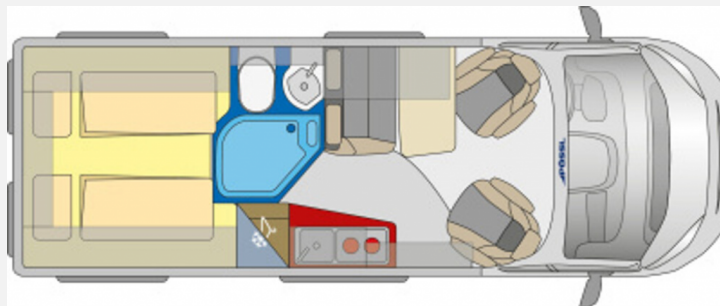

## Technische Daten

<b>Modell-/Baujahr</b>	2024
<b>Leistung</b>	121 KW / 165 PS
<b>Schadstoffklasse/-norm</b>	Euro 6d
<b>Basisfahrzeug</b>	Citroen Jumper
<b>Motordetails</b>	2,2 l BlueHDI
<b>Getriebe</b>	Schaltgetriebe
<b>Anzahl Schlafplätze</b>	2
<b>Gesamtlänge</b>	636 cm
<b>Gesamtbreite</b>	205 cm
<b>Höhe</b>	261 cm
<b>Aufbauart</b>	Campervan
<b>Masse in fahrber. Zustand</b>	50 kg
<b>techn. zul. Gesamtmasse</b>	3500 kg
<b>Zuladung</b>	3450 kg
<b>Sitze mit Gurt</b>	4
<b>Radstand</b>	404 cm
<b>Anhängerlast (gebremst)</b>	3000 kg
<b>Anhängerlast (ungebremst)</b>	750 kg
<b>Kraftstoff</b>	Diesel
<b>Heizung</b>	Truma Combi 4
<b>Kühlschranksvolumen</b>	84.00 l
<b>Gefriervolumen</b>	6.00 l
<b>Wasservorrat</b>	100 l
<b>Abwassertankvolumen</b>	92 l
<b>Ladegerät</b>	18.00 A
<b>Batterie</b>	95.00 Ah
<b>Polster</b>	Paradiso
<b>Steckdosen 230V</b>	2
	Einzelbett