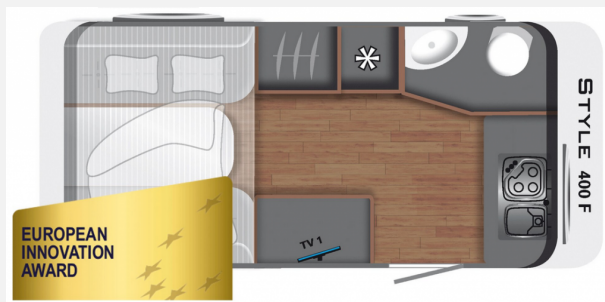

Exposé

LMC Style 400 F Dusche Klappbett 1500kg 2024

24.790,- €

MwSt. ausweisbar

Fahrzeug

Grundriss

Technische Daten

Modell-/Baujahr	2024
Anzahl der Achsen	1
Anzahl Schlafplätze	2
Gesamtlänge	583 cm
Gesamtbreite	232 cm
Höhe	261 cm
Innenhöhe	198 cm
Umlaufmaß	864 cm
Aufbaulänge	462 cm
Masse in fahrber. Zustand	1068 kg
techn. zul. Gesamtmasse	1500 kg
Infrastruktur	Küche WC
Liegeflächen	Klappbett (190 x 149)
Kühlschrankvolumen	131 l
Wasservorrat	44 l
Abwassertankvolumen	25 l
Polster	Dunit
Farbe	weiß
	Mittelsitzgruppe
	Doppelbett längs

Sofort verfügbar!

UVP des Herstellers: 26.315,-€ Wir bieten einen neuen **LMC Style 400 F** mit einem praktischen **Klappbett** und einer **Bugküche** aus dem **Modelljahr 2024**. Freundliches Eichendekor kombiniert mit feinem Salbeigrün, hellen Akzenten und einem Boden in Betonoptik machen den Style zu einem echten Hingucker. Neben dem modernen, skandinavischen Charme bietet der flexible Allrounder folgende TOP Ausstattung: