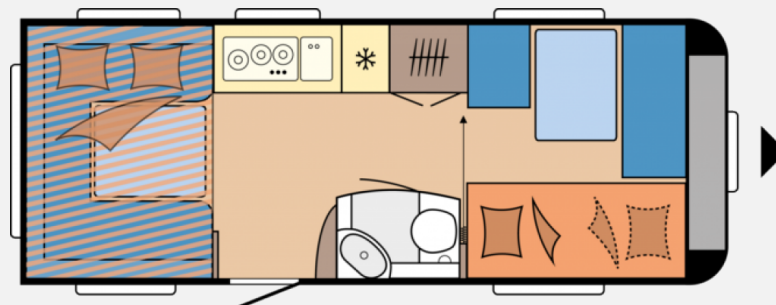

## Hobby De Luxe 515 UHK

**32.863,- €**

MwSt. ausweisbar

Fahrzeug

Grundriss

**Technische Daten**

<b>Modell-/Baujahr</b>	2024
<b>Anzahl der Achsen</b>	1
<b>Anzahl Schlafplätze</b>	5
<b>Gesamtlänge</b>	754 cm
<b>Gesamtbreite</b>	230 cm
<b>Höhe</b>	264 cm
<b>Innenhöhe</b>	195 cm
<b>Umlaufmaß</b>	1012 cm
<b>Aufbaulänge</b>	635 cm
<b>techn. zul. Gesamtmasse</b>	1600 kg
<b>Auflastung</b>	2000 kg
<b>Infrastruktur</b>	Küche WC
<b>Liegeflächen</b>	Hubbett (200x129) Heck (204x160; 189 x 128 / 98)
<b>Steckdosen 230V</b>	5
<b>Farbe</b>	weiß
	Rundsitzgruppe
	Einzelbett, Hubbett