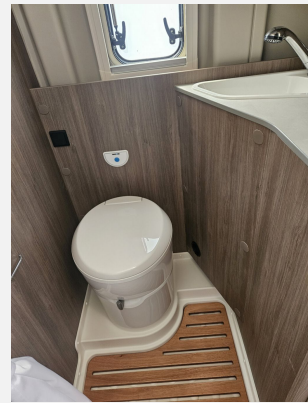

www.womo-eder.de

Bilder