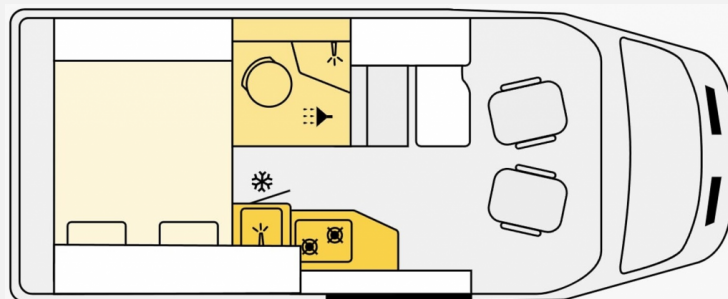

Exposé

Etrusco CV Ford 600 DF 4x4 Aktionspreis * 2,8to AHK

69.499,- €

MwSt. ausweisbar

Fahrzeug

Grundriss

Technische Daten

Modell-/Baujahr	2024
Leistung	125 KW / 170 PS
Umweltplakette	grün
Schadstoffklasse/-norm	Euro 6
Basisfahrzeug	Ford Transit
Getriebe	Schaltgetriebe
Anzahl Schlafplätze	2
Gesamtlänge	598 cm
Gesamtbreite	206 cm
Höhe	284 cm
Innenhöhe	199 cm
Aufbauart	Campervan
Masse in fahrber. Zustand	3105 kg
techn. zul. Gesamtmasse	3500 kg
Zuladung	395 kg
Infrastruktur	WC
Liegeflächen	double_couch (192/189x147)
Sitze mit Gurt	4
Radstand	375 cm
Kraftstoff	Diesel
Heizung	Truma Combi 4
Wasservorrat	100 l
Abwassertankvolumen	90 l
Polster	Emilia
Steckdosen 230V	3
Steckdosen 12V	1
Steckdosen USB	1
Farbe	schwarz
	Doppel-/franz. Bett

Beschreibung

- AKTIONSPREIS für Fahrzeug aus unserer Ausstellung * UVP: 80.338 EUR
- Bettenverlängerung auf bis zu 229cm
- Complete Selection (Chassis Paket, Komfort Paket, Multimedia Paket Compact, type X, Markise (manuell), 3,50 m, Gehäuse in anthrazit, Vorbereitung Solaranlage, Vorbereitung für Rückfahrkamera, Wohnwelt Emilia)
- Multimedia Paket Compact bestehend aus Radio Monicevier (Anschluss Handy möglich, Upgrade auf Navi möglich) und Rückfahrkamera
- Chassis-Paket Ford (Klimaanlage inkl. Staub- und Pollenfilter, Scheinwerfer mit statischem Abbiegelicht, Stoßfänger vorn in Wagenfarbe inkl. Nebelscheinwerfer, Seitenschutzleisten in Wagenfarbe lackiert, Außenspiegel, elektrisch verstellbar und beheizbar, Lederlenkrad, Handschuhfach mit Deckel)
- Komfort Paket (Einlegeboden in der Dusche, Fenster im Bad, Fahrerhausjalousien, Elektrische Trittstufe, Fliegengittertür, Drehplatte für Tischerweiterung an der Sitzgruppe, Vorzeltleuchte)
- 2.0l TDCi Ford Ecoblue mit 125 kW—170 PS - EURO 6
- Anhängerkupplung (fest) inkl. TSC (2.800 kg Anhängelast)
- FORD Metallic-Lackierung "Agate Black Metallic"
- Bi-Xenon Scheinwerfer mit statischem Kurvenlicht und LED-Tagfahrlicht
- Abwassertank isoliert + beheizt
- USB-Steckdose in Lichtschiene