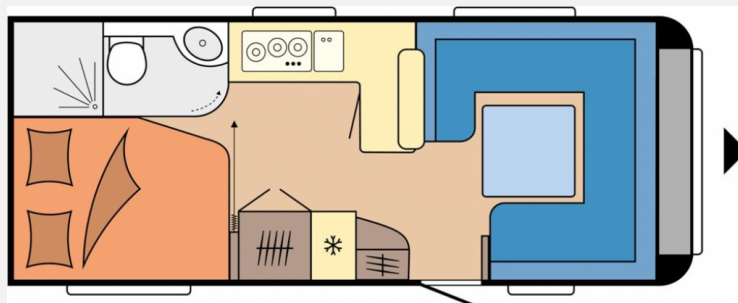

## Hobby Prestige 560 FC

**32.950,- €**

MwSt. ausweisbar

Fahrzeug

Grundriss

Technische Daten

<b>Modell-/Baujahr</b>	2024
<b>Anzahl Schlafplätze</b>	4
<b>Gesamtlänge</b>	752 cm
<b>Gesamtbreite</b>	250 cm
<b>Höhe</b>	264 cm
<b>Umlaufmaß</b>	1012 cm
<b>Aufbaulänge</b>	635 cm
<b>Masse in fahrber. Zustand</b>	1485 kg
<b>techn. zul. Gesamtmasse</b>	2000 kg
<b>Zuladung</b>	515 kg
<b>Auflastung</b>	2000 kg
<b>Heizung</b>	Truma Combi 6
<b>Steckdosen 230V</b>	9
	Doppel-/franz. Bett