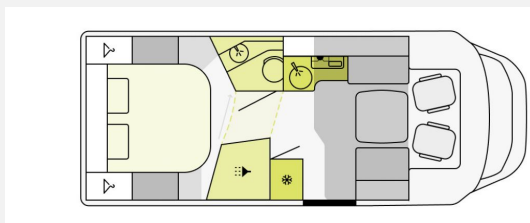

Beschreibung

Standort: 85254 Sulzemoos
T 7400 QBC

- -FIAT 16 Zoll Alufelgen schwarz matt Light Chassis
- -Solaranlage 1x120W mit Regler
- -Wohnwelt Emilia (Type X)
- -Faltverdunklung für Fahrerhaus
- -Bettenumbau Sitzgruppe (Einzelbett)
- -Elektrisch höhenverstellbares Queensbett
- -Gasregler mit Umschaltautomatik + Enteisungsvorrichtung (DuoControl + EisEX)
- -Complete Selection Fiat
- + Chassis Paket
- + Chassis Design Paket
- + type X
- + Multimedia Paket Compact
- + FIAT 16 Zoll Alufelgen schwarz matt Light Chassis
- + Rahmenfenster
- + Fenster in T-Haube
- + Design Applikation Heck
- + Abwassertank isoliert
- + Vorbereitung für Rückfahrkamera
- + Vorbereitung Solaranlage
- + Vorbereitungen für TV Kabel 12V und TV Halterung
- + Wohnwelt Emilia
- -Zulassungsdokumente
- -Überführung/Abnahmeinspektion
- -Angebotspreis

Irrtümer und Zwischenverkauf vorbehalten

Gerne nehmen wir Ihr Fahrzeug in Zahlung und erstellen Ihnen ein entsprechendes Angebot.
Finanzierung möglich.

Irrtümer und Änderungen vorbehalten

Ausstattung

- Heckgarage

Irrtümer und Änderungen vorbehalten

Bilder