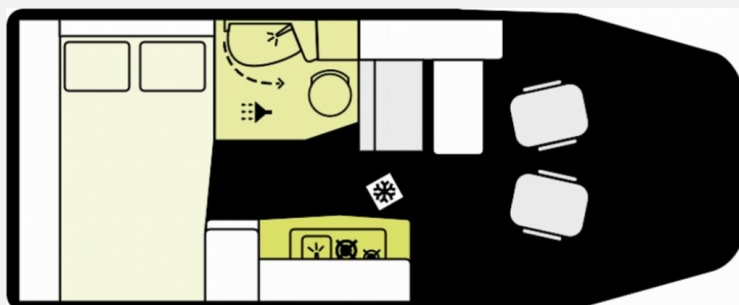

CROSSCAMP

Dethleffs

THORWESTEN

Reisemobile aus besten Händen.

Grundriss

Technische Daten

Modell-/Baujahr	2024
Leistung	96 KW / 130 PS
Schadstoffklasse/-norm	Euro 6d
Basisfahrzeug	Ford Transit
Getriebe	Automatik
Anzahl Schlafplätze	2
Gesamtlänge	599 cm
Gesamtbreite	214 cm
Höhe	272 cm
Aufbauart	Teilintegriert
Masse in fahrber. Zustand	2724 kg
techn. zul. Gesamtmasse	3500 kg
Zuladung	776 kg
Sitze mit Gurt	4
Radstand	330 cm
Kraftstoff	Diesel
Heizung	Truma Combi 4
Polster	Emilia
Steckdosen 230V	2
Steckdosen 12V	1
	Doppel-/franz. Bett