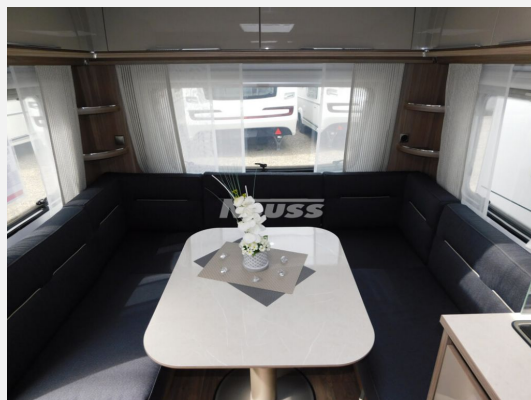

Exposé

Fendt Tendenza 550 SG

33.900,- €

MwSt. ausweisbar

Fahrzeug

Grundriss

Technische Daten

Modell-/Baujahr	2024
Anzahl Schlafplätze	4
Gesamtlänge	772 cm
Gesamtbreite	232 cm
Höhe	266 cm
Umlaufmaß	1030 cm
Aufbaulänge	657 cm
Masse in fahrber. Zustand	1522 kg
techn. zul. Gesamtmasse	2000 kg
Zuladung	478 kg
Heizung	Truma Combi
Polster	Cannes
	Einzelbett

Beschreibung

- Gewichtserhöhung 2.000 kg
- Außenstauklappe 749x297 (Heck rechts)
- Außenstauklappe 999 x 419 (Bug links)
- Einzelbettauszug mit Liegepolster
- Frischwassertank 45 l mit Aussenbefüllung
- Wohnwelt Cannes

Irrtümer und Änderungen vorbehalten

Ausstattung

- Antischlingerkupplung
- 3-Flammkocher
- Kompressor Kühlschrank, WC, Bettverbreiterung

Irrtümer und Änderungen vorbehalten

Bilder

Verkäufer

Neuss GmbH
Herr Hans-Peter Neuss
Thanners 7
87509 Immenstadt