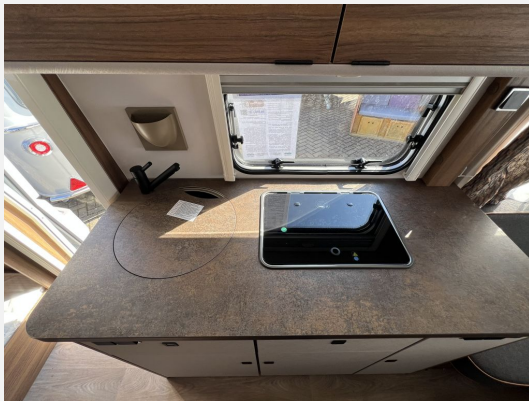

Verkäufer

P-concept Reisemobile
P-concept Verkaufs-TEAM
Harxbütteler Strasse 16
38179 Lagesbüttel

☎ 05303922880

FAX 053039228810

✉ j.voigt@p-concept.com