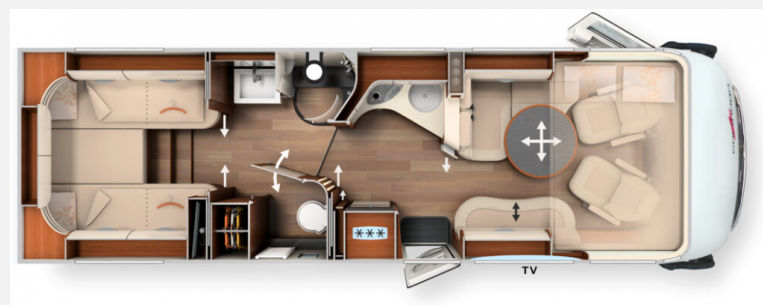

Exposé

Carthago chic s-plus I 61 XL LE(495)

254.999,- €

MwSt. ausweisbar

Fahrzeug

Grundriss