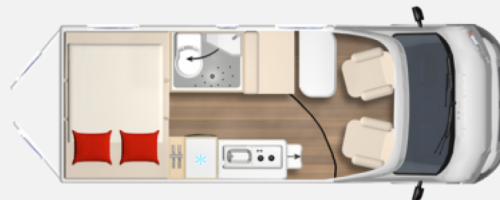

Exposé

Bürstner Eliseo C 602 Komfort Paket II

53.999,- €

MwSt. ausweisbar

Fahrzeug

Grundriss

Technische Daten

Modell-/Baujahr	2024, 01/2024
Leistung	103 KW / 140 PS
km Stand	29000 km
Basisfahrzeug	Fiat
Motordetails	Fiat L 140CV-3510 Light-4035- Euro 6E
Getriebe	Schaltgetriebe
Anzahl Schlafplätze	2
Gesamtlänge	599 cm
Gesamtbreite	208 cm
Höhe	265 cm
Innenhöhe	190 cm
Aufbauart	Campervan
techn. zul. Gesamtmasse	3500 kg
Infrastruktur	Küche WC
Liegeflächen	Seite (80 x 180) Heck (138x197)
Sitze mit Gurt	4
Anhängerlast (gebremst)	2000 kg
Kraftstoff	Diesel
Heizung	Combi 4
Batterie	95 Ah
Polster	Polster: Genua Reef - Holzdekor: Bahia.
Steckdosen 230V	3
Steckdosen USB	1
Vorbesitzer	1
Farbe	weiß
	Mittelsitzgruppe
	Doppel-/franz. Bett, Einzelbett