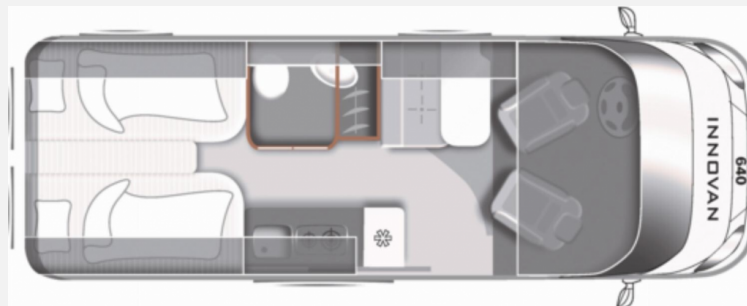

Exposé

LMC Innovan 640 Sicherheits-, Innovan Paket Fiat

68.390,- €

MwSt. ausweisbar

Fahrzeug

Grundriss

Technische Daten

Modell-/Baujahr	2024
Leistung	103 KW / 140 PS
Umweltplakette	grün
Schadstoffklasse/-norm	Euro 6d
Basisfahrzeug	Fiat Ducato
Motordetails	2,2 l MultiJet
Getriebe	Schaltgetriebe
Anzahl Schlafplätze	2
Gesamtlänge	637 cm
Gesamtbreite	209 cm
Höhe	261 cm
Innenhöhe	190 cm
Aufbauart	Campervan
Masse in fahrber. Zustand	3064 kg
techn. zul. Gesamtmasse	3500 kg
Zuladung	436 kg
Infrastruktur	WC
Liegeflächen	Einzelbett (191x74+ 182x85)
Sitze mit Gurt	4
Kraftstoff	Diesel
Heizung	Truma Combi 4
Kühlschrankvolumen	69 l
Wasservorrat	100 l
Abwassertankvolumen	90 l
Polster	Wohnwelt Granit
	Seitensitzgruppe
	Einzelbett

Beschreibung

- Expedition Grey
- Sicherheits-Paket Fiat (Sicherheitspaket (Notbrems-, Spurhaltewarn-, Fernlichtassistent, Verkehrsschilderkennung, Regen- und Lichtsensor), Totwinkel inkl. Querverkehrserkennung)
- Innovan Fiat Paket (Breite Einstiegsstufe, Aluminiumfelgen 16", Traktion Plus, Multifunktionslenkrad, Stoßfänger in Wagenfarbe, Markise, Rückfahrkamera in 3ter Bremsleuchte, Duschwanneneinlage aus Holz, Dachhaube Midi-Heki 700 x 500 mm über Sitzgruppe, Duschausstattung (Brausekopf ausziehbar, Duschvorhang, Führungsschiene, Brausehalter), Fenster im Bad, Faltrollossystem Fahrerhaus, Kleiderstange in der Nasszelle, Fliegenschutztür, Drehplatte für Tischerweiterung an der Sitzgruppe, Radiovorbereitung mit Lautsprechern und Dachantenne (DAB), Captain-Chair inkl. 2 Armlehnen, Lenkrad und Schaltknäuf in Lederausführung, Armaturenbrett mit Aluminium-Applikationen, Scheinwerfer mit schwarzem Rahmen, Kühlergrill schwarz glänzend, Abwassertank isoliert, Zusatzpolster für Notbett, TV-Vorbereitung, Abwassertank elektrisch beheizt)
- Indirekte Beleuchtung oberhalb und unterhalb der Hängeschränke
- Radio und Navigation