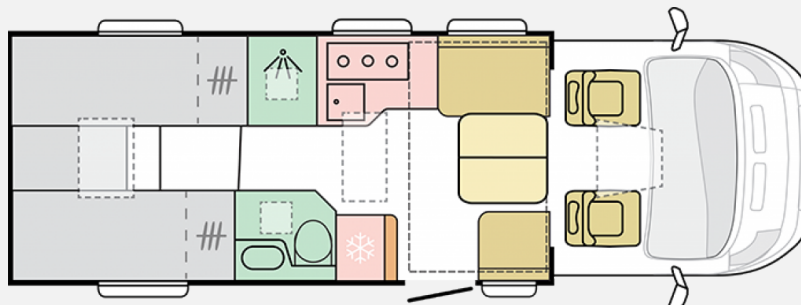

Grundriss

Technische Daten

Modell-/Baujahr	2024, 2024
Anzahl der Achsen	2
Leistung	103 KW / 140 PS
Basisfahrzeug	Citroën
Motordetails	2,2 140PS 35L
Getriebe	Schaltgetriebe
Antriebsart	Frontantrieb
Anzahl Schlafplätze	4
Gesamtlänge	729 cm
Gesamtbreite	230 cm
Höhe	291 cm
Innenhöhe	1910 cm
Aufbauart	Teilintegriert
Masse in fahrber. Zustand	3108 kg
techn. zul. Gesamtmasse	3500 kg
Infrastruktur	Küche WC
Liegeflächen	Hubbett (200x125) Heck (200x73) Heck (192x73) Heck (178x62)
Sitze mit Gurt	4
Anhängerlast (gebremst)	2000 kg
Kraftstoff	Diesel
Heizung	Gasheizung Combi 6E
Kühlschrankvolumen	142 l
Wasservorrat	115 l
Abwassertankvolumen	85 l
Batterie	100 Ah
Polster	Bernice
Führerscheinklasse	B
Farbe	weiß
	Seitensitzgruppe
	Einzelbett, Hubbett

- **Austria Edition Paket 2024 " Gebetsroither"**, SAT-Anlage Oyster Cytrac DX Premium 27" Smart TV, Fahrerhausteppich "Gebetsroither" Farbe Anthrazit grau, Aufkleber "Austria Edition", **Austria Edition Paket 2024 " Novapflichtig"**, 16" Alu Räder für "L" Version (nur für 35L Chassis), Radio DAB 7" mit Touchscreen, Rückfahrkamera mit Display, E702 Paket / Verkehrszeichenerkennung, Spurassistent, Abblendautomatik, Regen & Dämmerungssensor, E702 Paket/ Verkehrszeichenerkennung, Spurassistent, Abblendautomatik, Regen & Dämmerungssensor
- Rollo für Seitenscheiben Fahrerhaus Plissee
- Polsterstoff "BERNICE", Decken 2 Stück, Bettüberwurf (nur Schlafzimmer)
- Heizung Truma Combi 6E, Elektrische Fußbodenerwärmung 230V
- Abtropftasse für Geschirr, Spülenabdeckung / Schneidbrett
- DC Konverter (Booster)