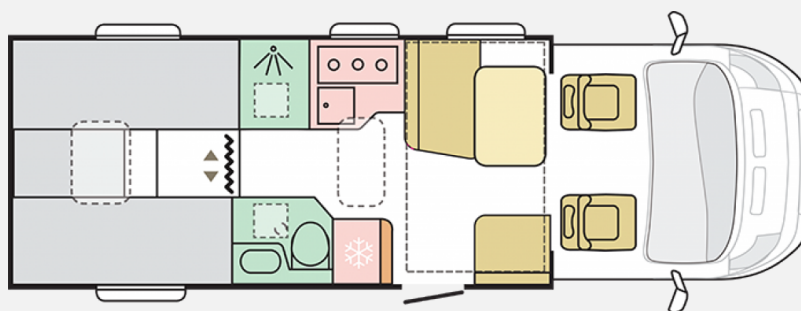

Grundriss

Technische Daten

Modell-/Baujahr	2024, 2024
Anzahl der Achsen	2
Leistung	103 KW / 140 PS
km Stand	15 km
Basisfahrzeug	FIAT Ducato
Motordetails	2,2 140PS 35L
Getriebe	Schaltgetriebe
Antriebsart	Frontantrieb
Anzahl Schlafplätze	5
Gesamtlänge	729 cm
Gesamtbreite	230 cm
Höhe	291 cm
Innenhöhe	1910 cm
Aufbauart	Teilintegriert
Masse in fahrber. Zustand	3085 kg
techn. zul. Gesamtmasse	3500 kg
Infrastruktur	Küche WC
Liegeflächen	Hubbett (200x125) Heck (202x80) Heck (196x80) Heck (180x58)
Sitze mit Gurt	4
Anhängerlast (gebremst)	2000 kg
Kraftstoff	Diesel
Heizung	Gasheizung Truma Combi 6E
Kühlschrankvolumen	142 l
Wasservorrat	115 l
Abwassertankvolumen	85 l
Batterie	100 Ah
Polster	Bernice
Führerscheinklasse	B
Farbe	weiß
	Seitensitzgruppe
	Einzelbett, Hubbett