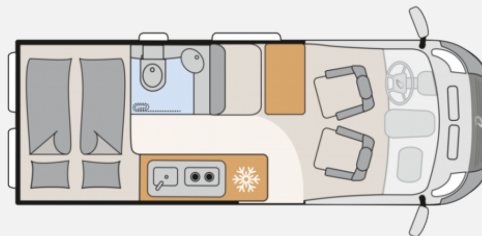

## Technische Daten

<b>Modell-/Baujahr</b>	2024, 01/2024
<b>Leistung</b>	103 KW / 140 PS
<b>km Stand</b>	29000 km
<b>Basisfahrzeug</b>	FIAT Ducato
<b>Motordetails</b>	Fiat Ducato MultiJet 140 (2,2 l / 140 PS / 103 kW) - 3.499 kg zul. Gesamtgewicht
<b>Getriebe</b>	Schaltgetriebe
<b>Anzahl Schlafplätze</b>	4
<b>Gesamtlänge</b>	599 cm
<b>Gesamtbreite</b>	205 cm
<b>Höhe</b>	265 cm
<b>Innenhöhe</b>	190 cm
<b>Aufbauart</b>	Campervan
<b>Masse in fahrber. Zustand</b>	2820 kg
<b>techn. zul. Gesamtmasse</b>	3499 kg
<b>Infrastruktur</b>	WC
<b>Liegeflächen</b>	Seite (88 x 180) Heck (157/140x197)
<b>Sitze mit Gurt</b>	4
<b>Anhängerlast (gebremst)</b>	2500 kg
<b>Anhängerlast (ungebremst)</b>	750 kg
<b>Kraftstoff</b>	Diesel
<b>Heizung</b>	Combi 4
<b>Batterie</b>	105 Ah
<b>Polster</b>	Interior Hygge
<b>Steckdosen 230V</b>	1
<b>Steckdosen 12V</b>	1
<b>Steckdosen USB</b>	3
<b>Vorbesitzer</b>	1
<b>Farbe</b>	weiß
	Mittelsitzgruppe
	Doppel-/franz. Bett, Einzelbett, Aufstelldach (Doppelbett)